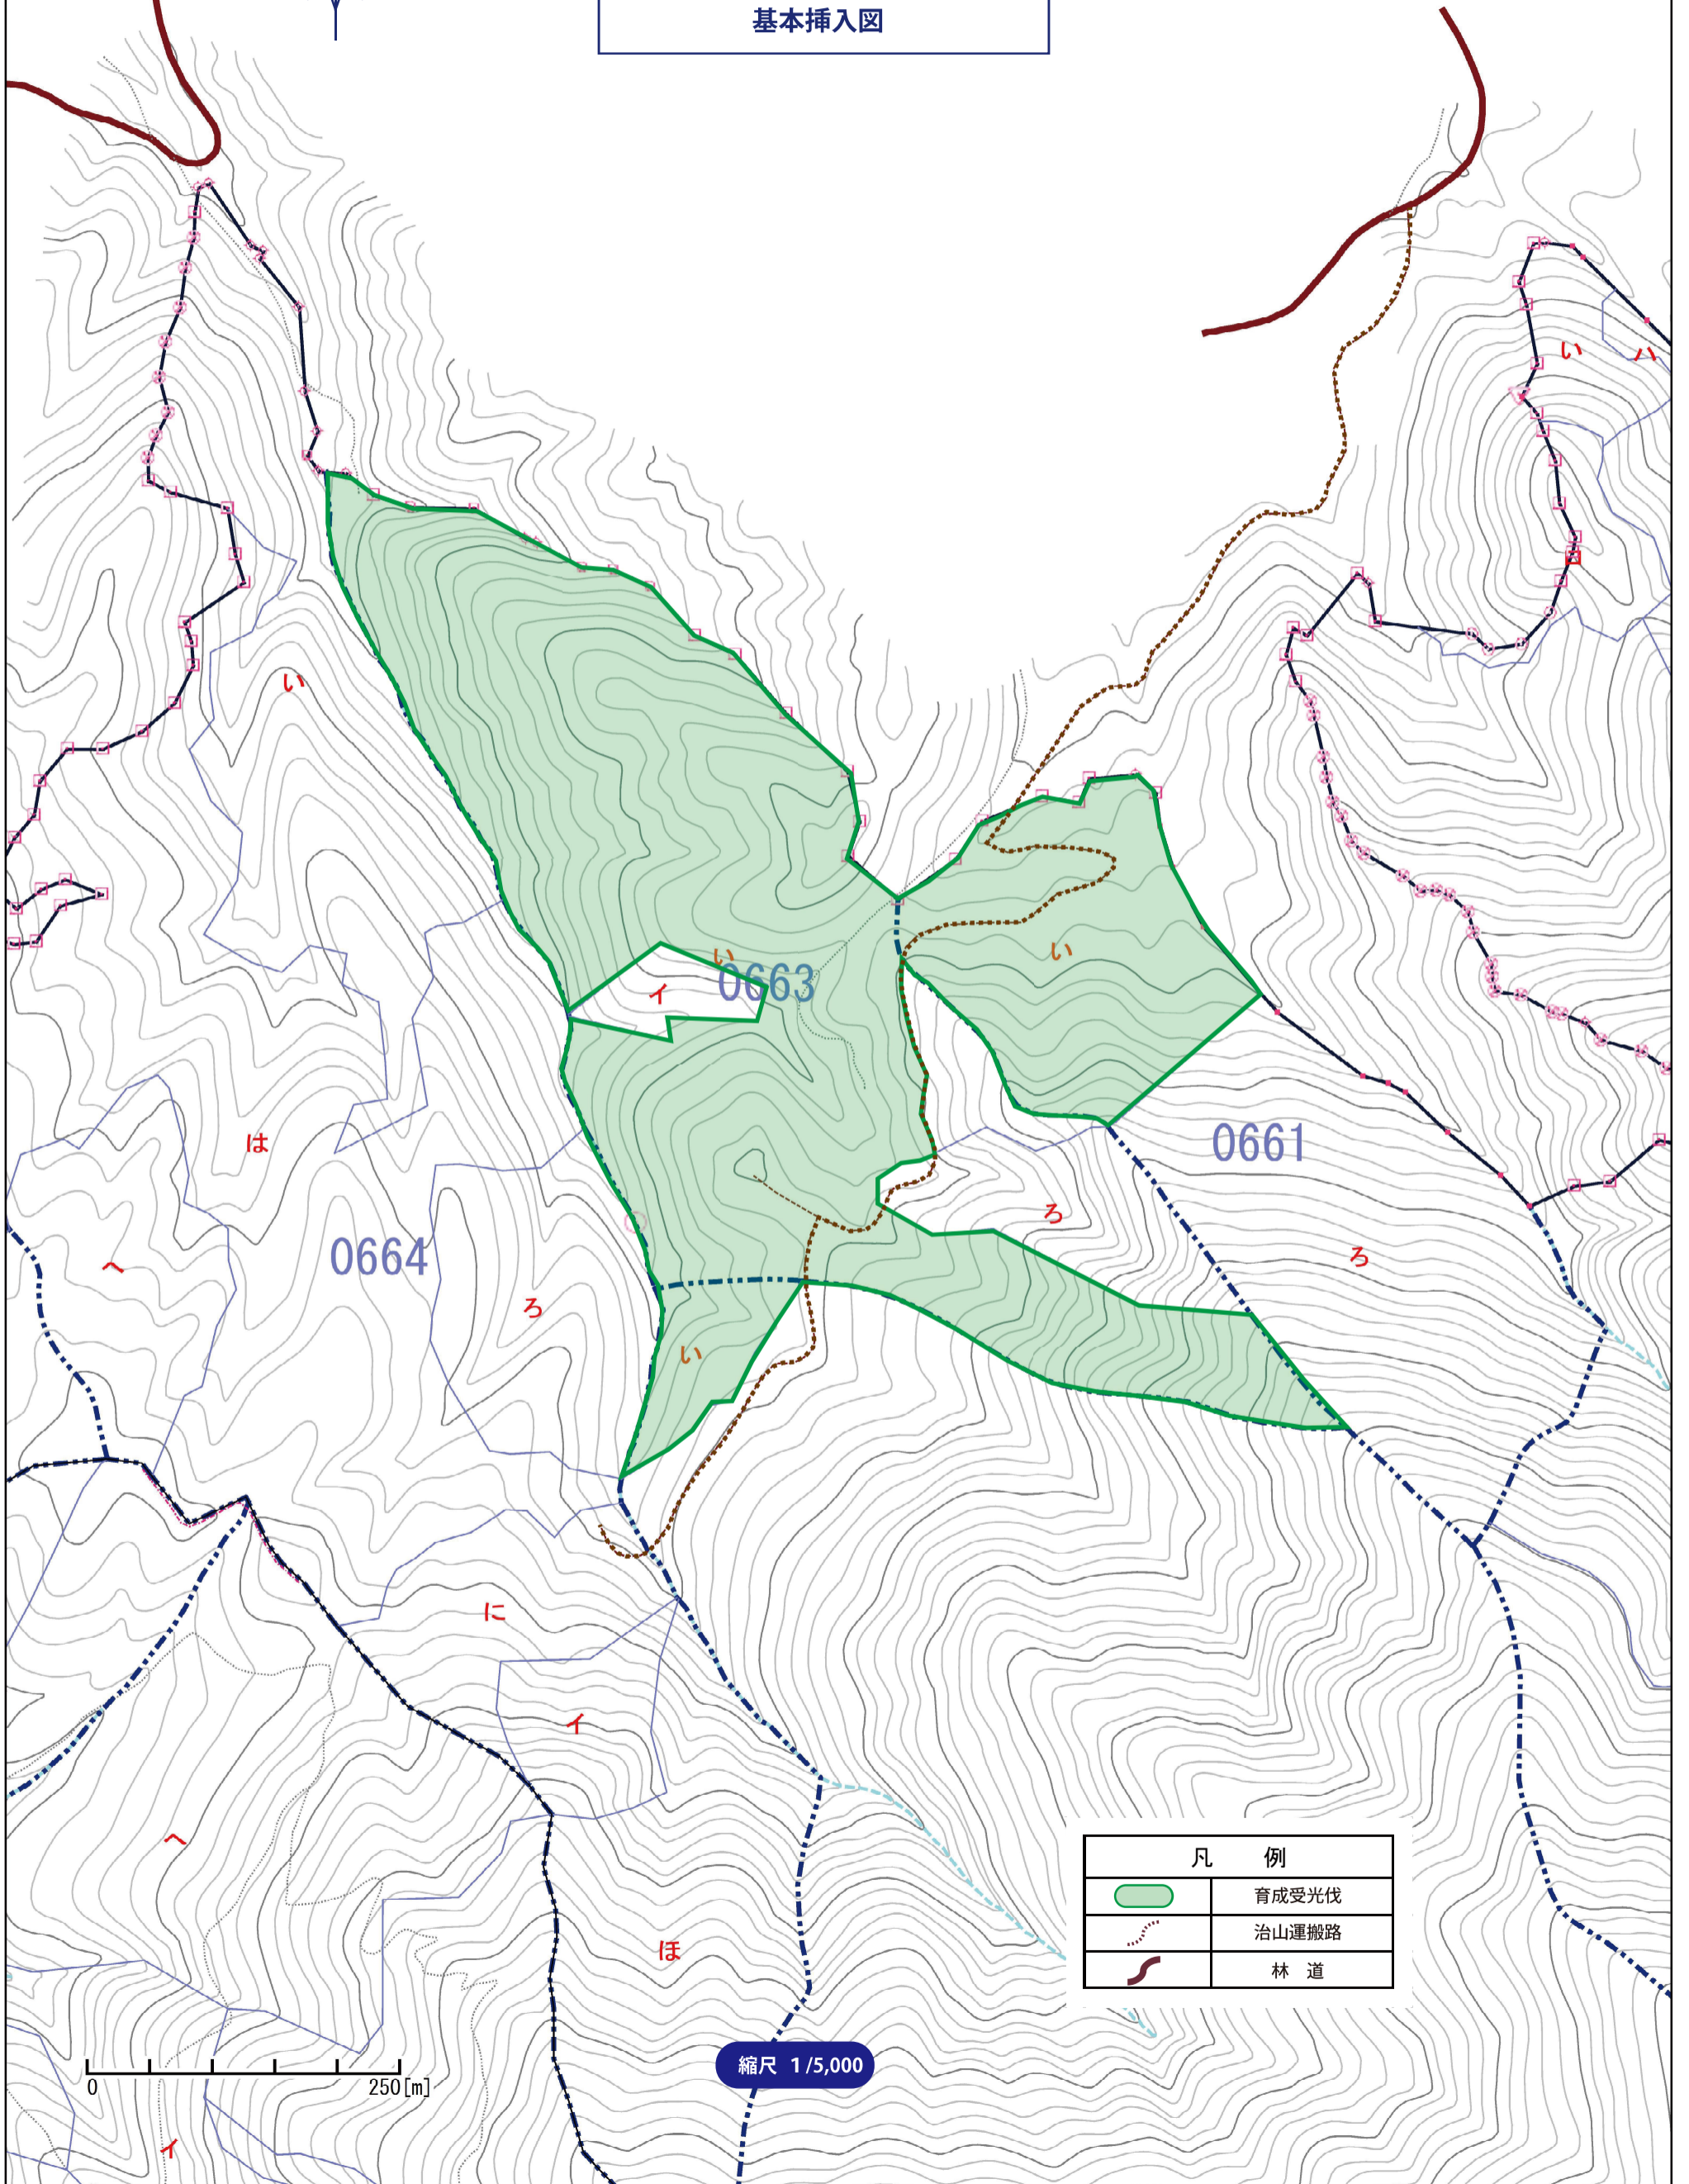

森林環境保全整備事業
 (育成受光伐 木曽6八沢入)
 位置図

凡 例	
	育成受光伐
	林道

縮尺 1/20,000

森林環境保全整備事業
(育成受光伐 木曾6八沢入)
基本挿入図

凡 例	
	育成受光伐
	治山運搬路
	林道

0 250[m]

縮尺 1/5,000