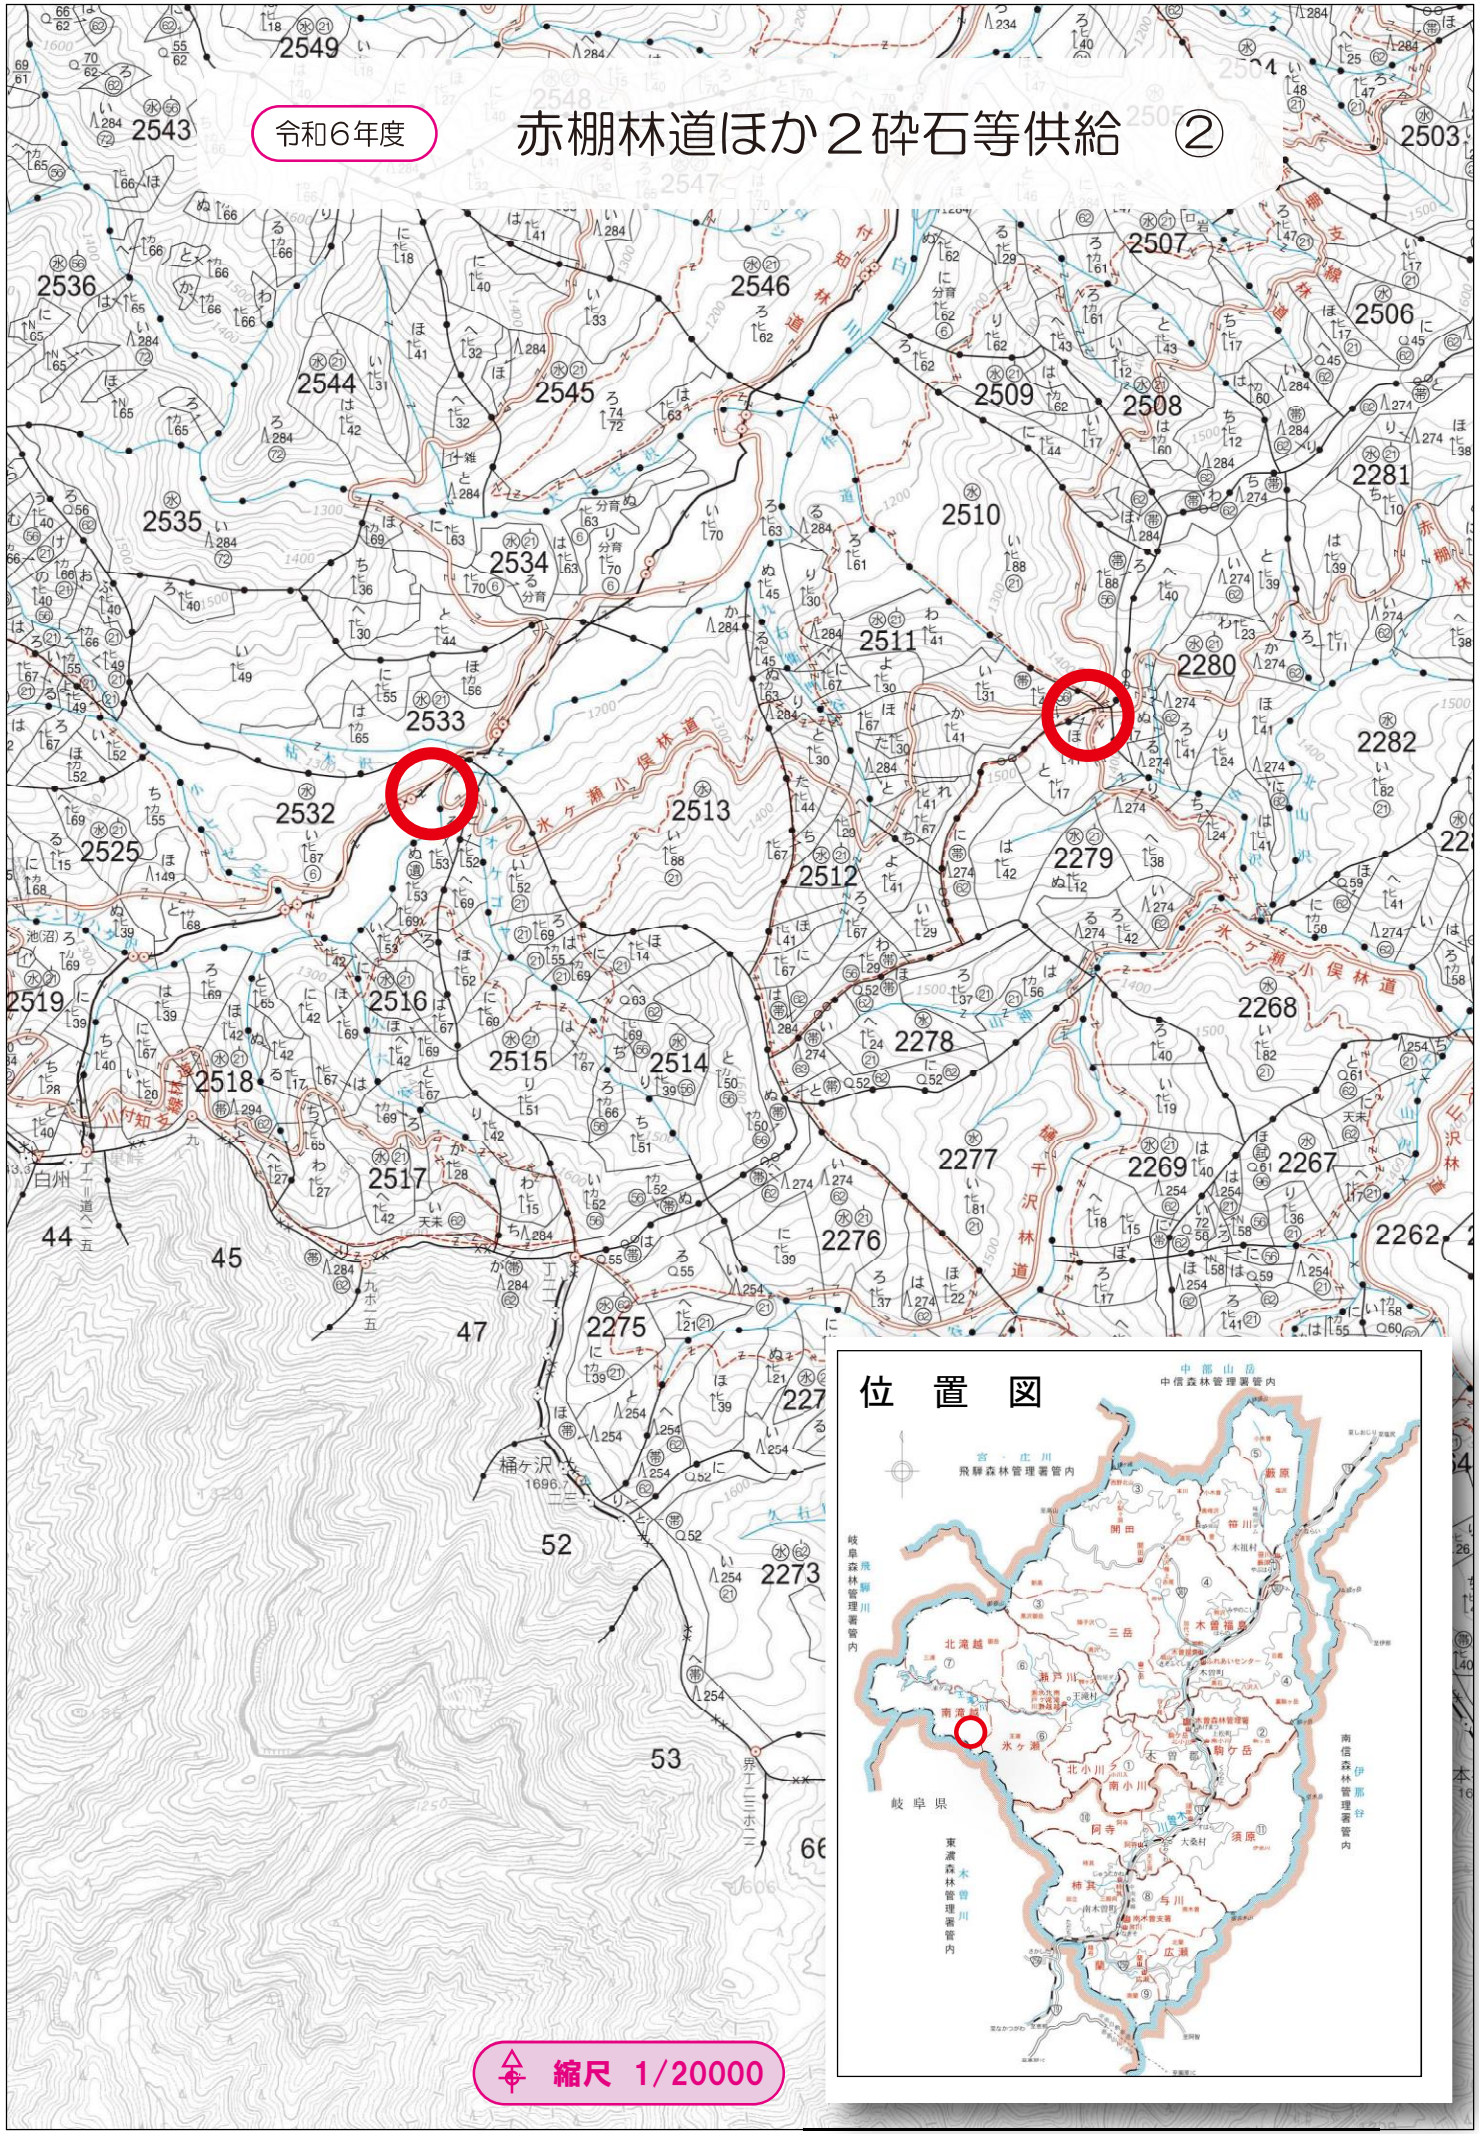

令和6年度

赤棚林道ほか2 碎石等供給

①

縮尺 1/20000

令和6年度

赤棚林道ほか2碎石等供給 ②

縮尺 1/20000