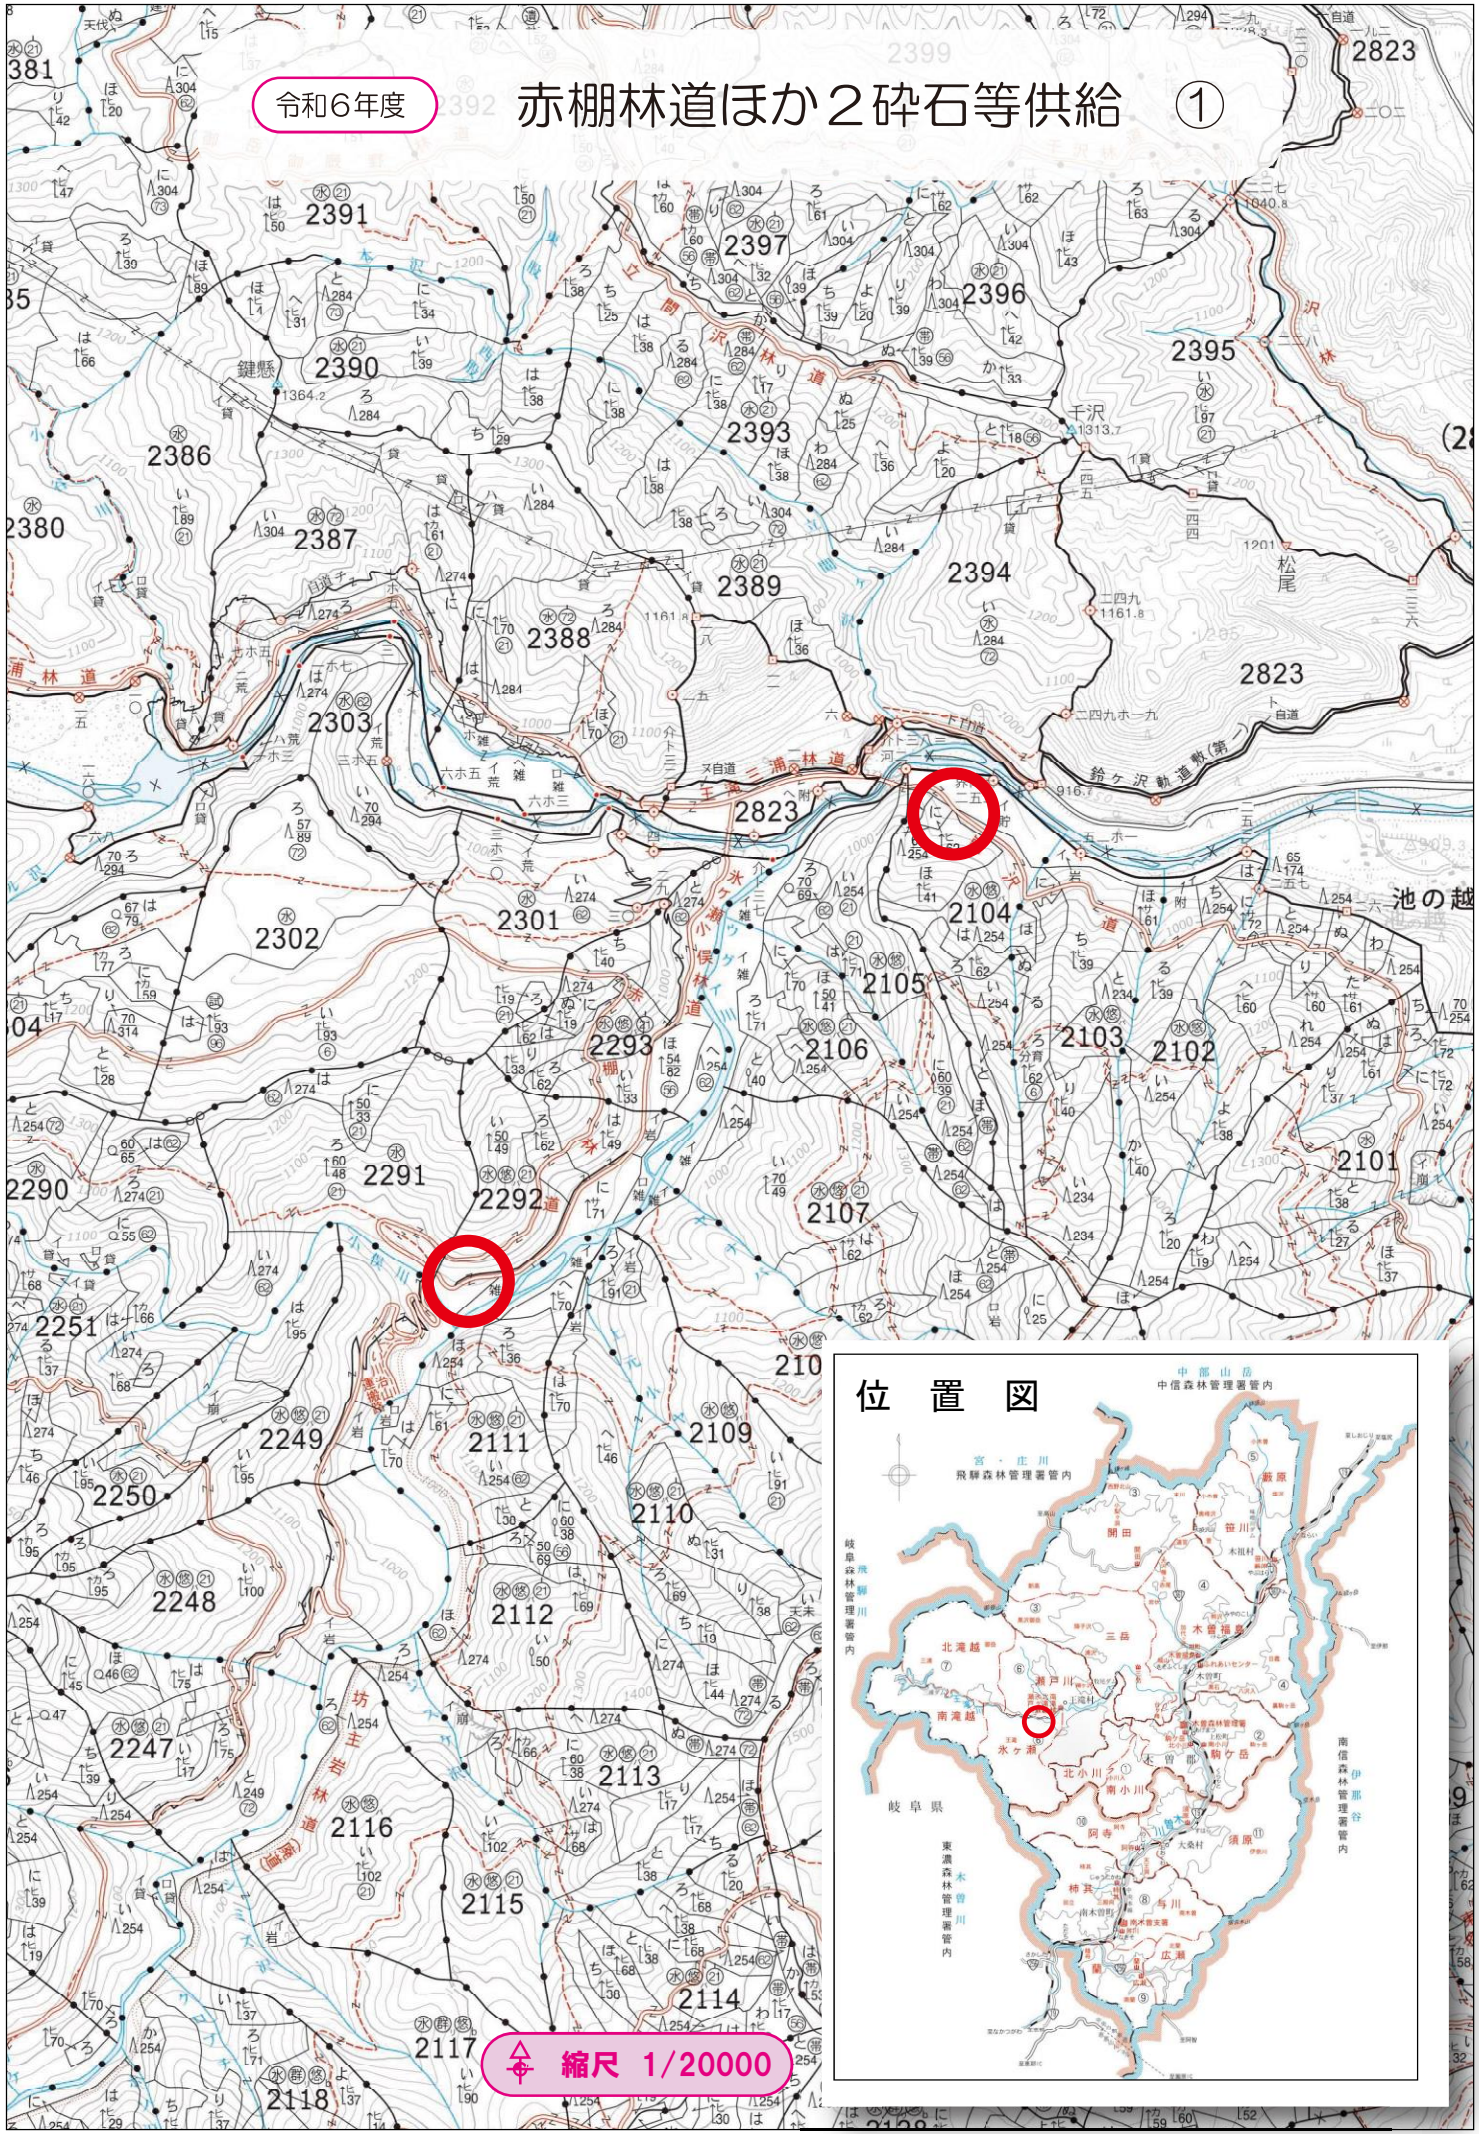

令和6年度

赤棚林道ほか2 碎石等供給

①

縮尺 1/20000

令和6年度

赤棚林道ほか2碎石等供給 ②

縮尺 1/20000