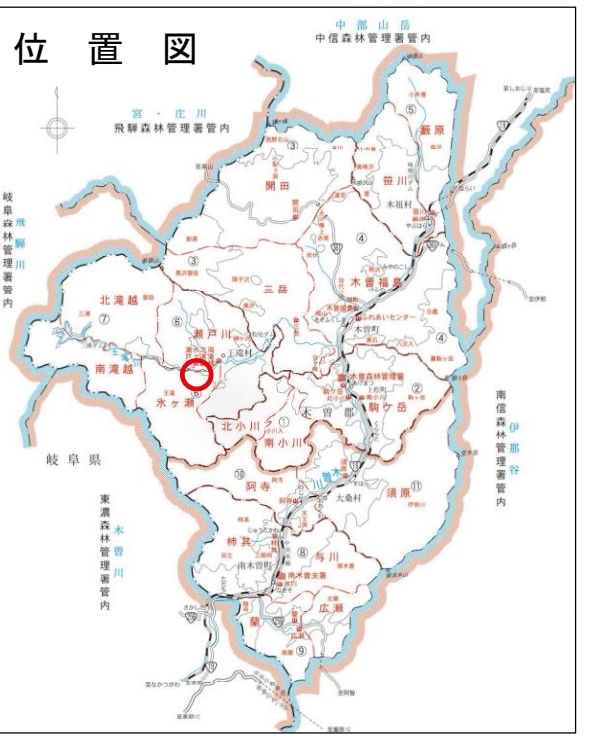

令和6年度

赤棚林道ほか2 碎石等供給

①

縮尺 1/20000

令和6年度

赤棚林道ほか2碎石等供給 ②

縮尺 1/20000