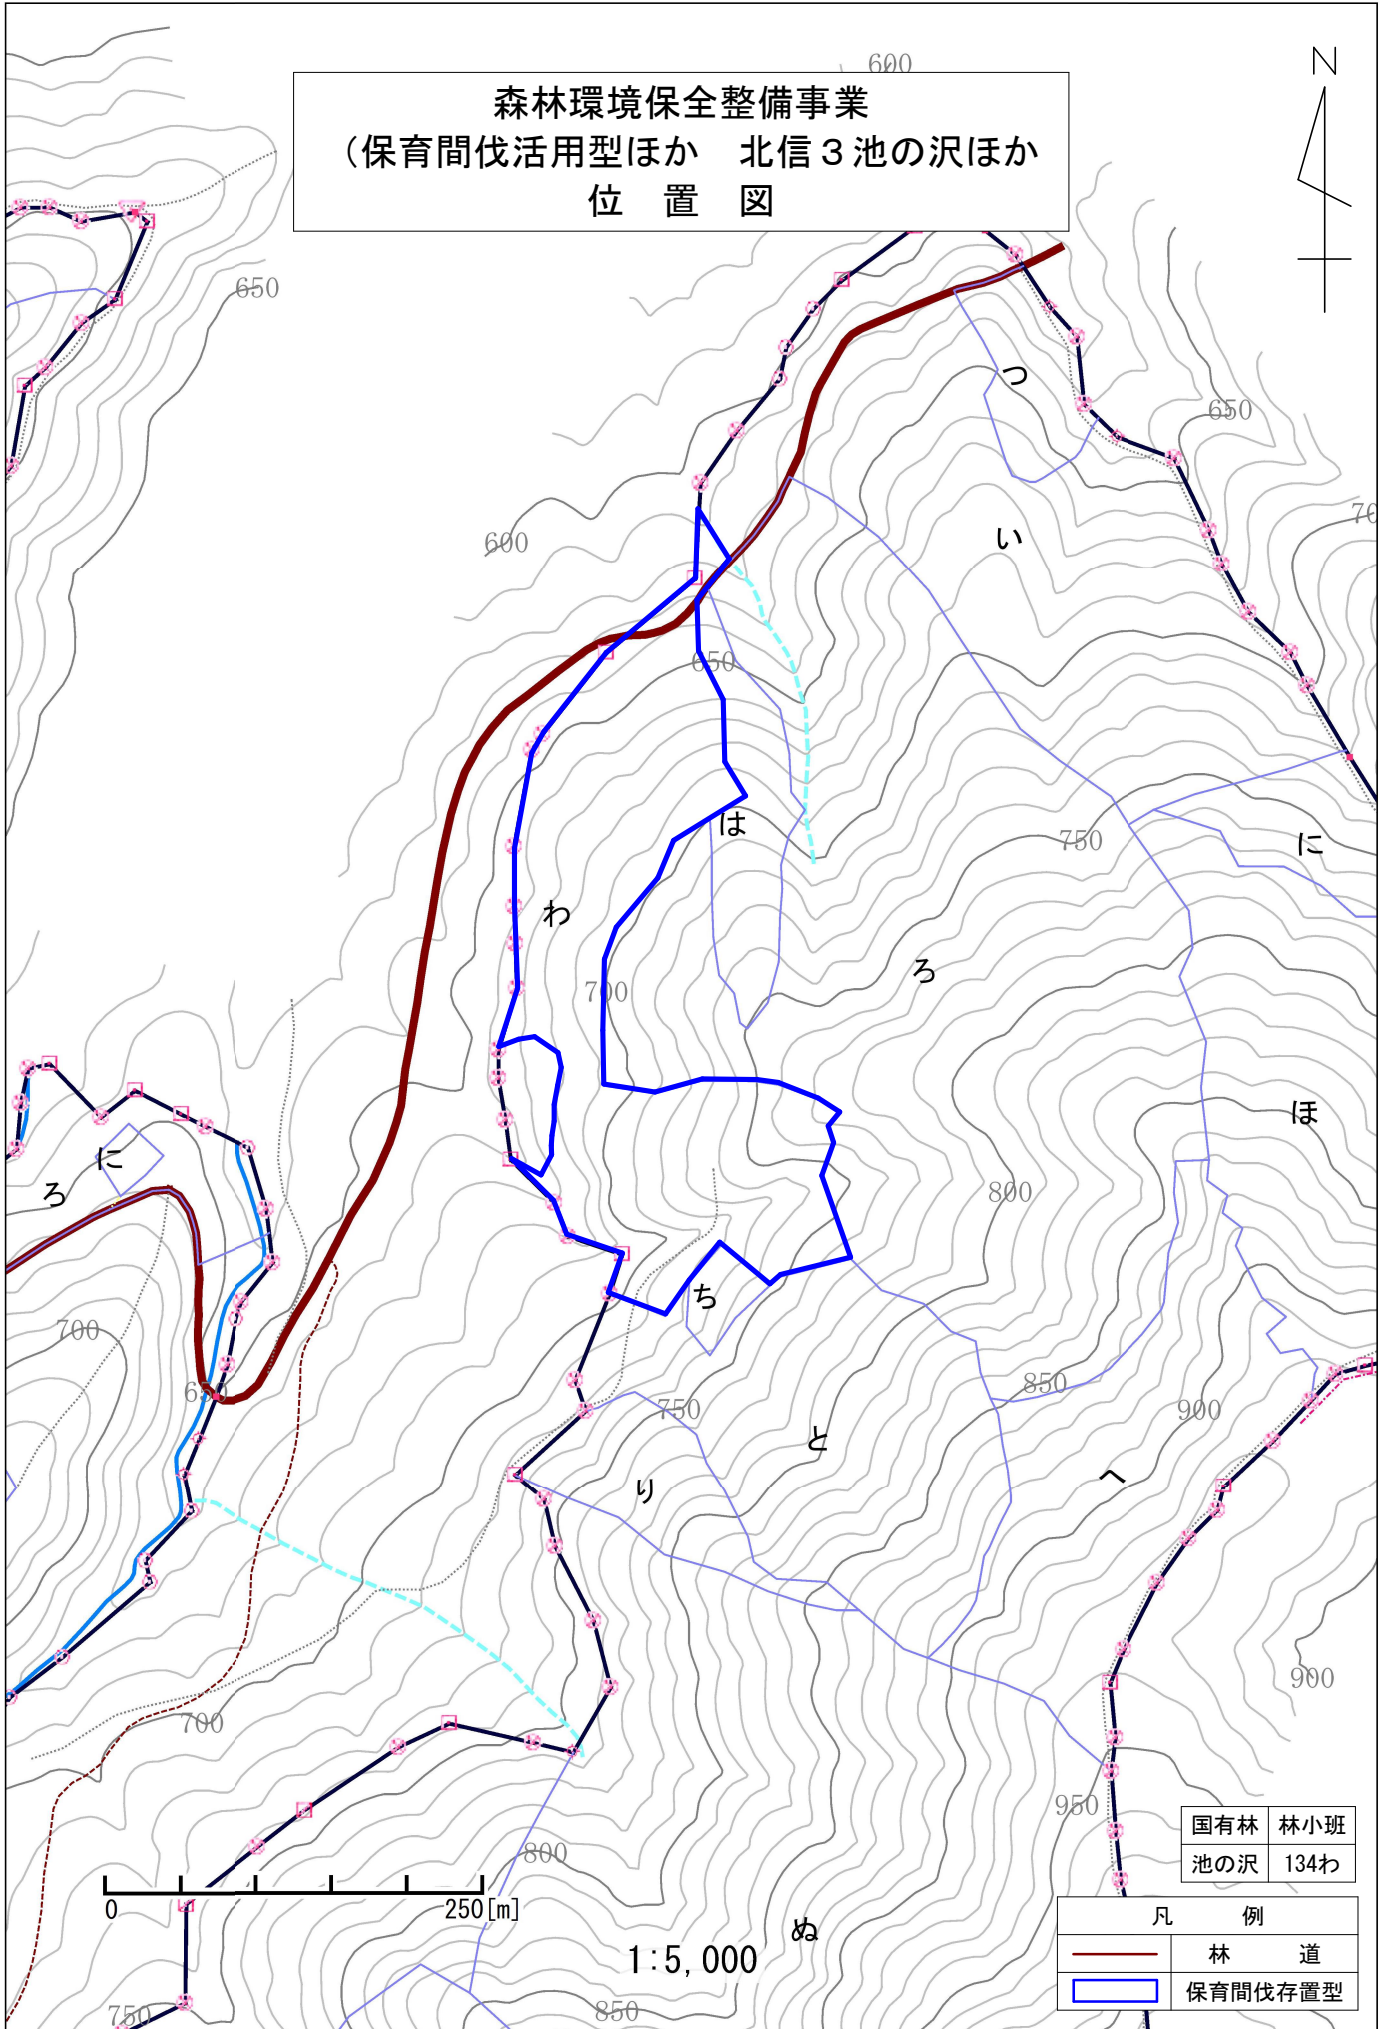

森林環境保全整備事業
 (保育間伐活用型ほか 北信3池の沢ほか
 位置図

136
 る種1106㊟
 そ種1101㊟
 め種127㊟

137
 に種1103㊟
 ほ種1103㊟
 わ種143㊟

ニッ橋
 (137林班)
 野沢担当区

池の沢
 (134・135いよなふこて
 136い〜かろうけふあさみ)
 野沢担当

凡 例	
	林道
	保育間伐活用型
	保育間伐存置型

1:20,000

北の入

森林環境保全整備事業
 (保育間伐活用型ほか 北信3池の沢ほか
 位置図

国有林	林小班
池の沢	134わ

凡 例	
	林 道
	保育間伐存置型

1:5,000