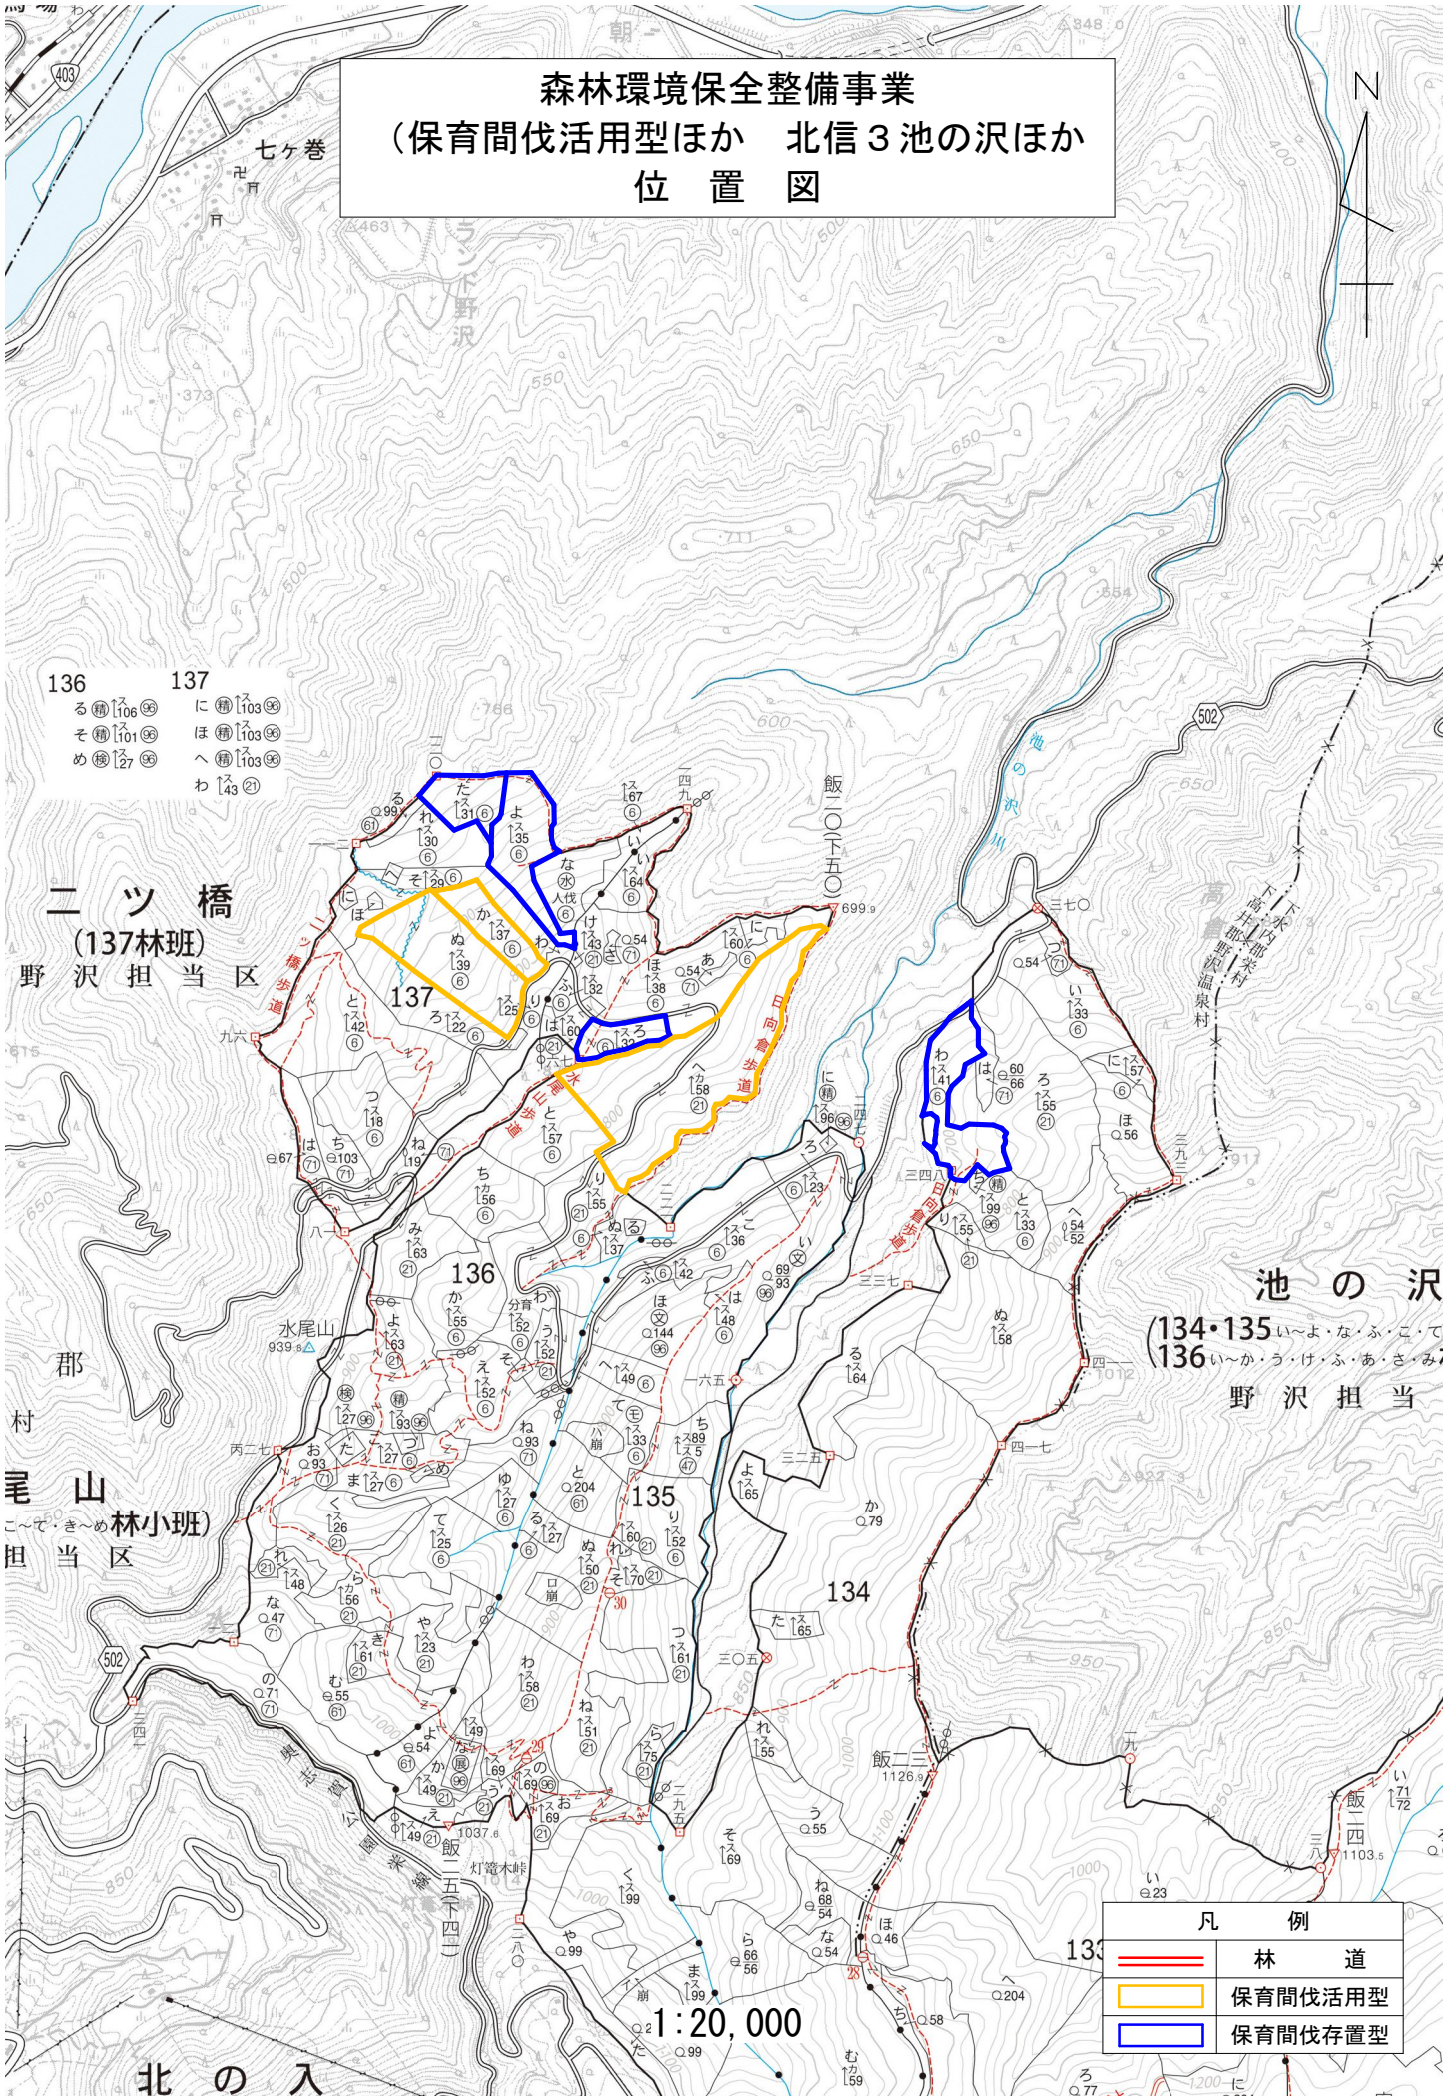

森林環境保全整備事業
 (保育間伐活用型ほか 北信3池の沢ほか
 位置図

136
 る種1106㊟
 そ種1101㊟
 め種127㊟

137
 に種1103㊟
 ほ種1103㊟
 わ種143㊟

ニッ橋
 (137林班)
 野沢担当区

池の沢
 (134・135いよなふこて
 136い〜かろうけふあさみ)
 野沢担当

凡 例	
	林道
	保育間伐活用型
	保育間伐存置型

1:20,000

北の入

森林環境保全整備事業
 (保育間伐活用型ほか 北信3池の沢ほか
 位置図

国有林	林小班
池の沢	134わ

凡 例	
	林 道
	保育間伐存置型

1:5,000