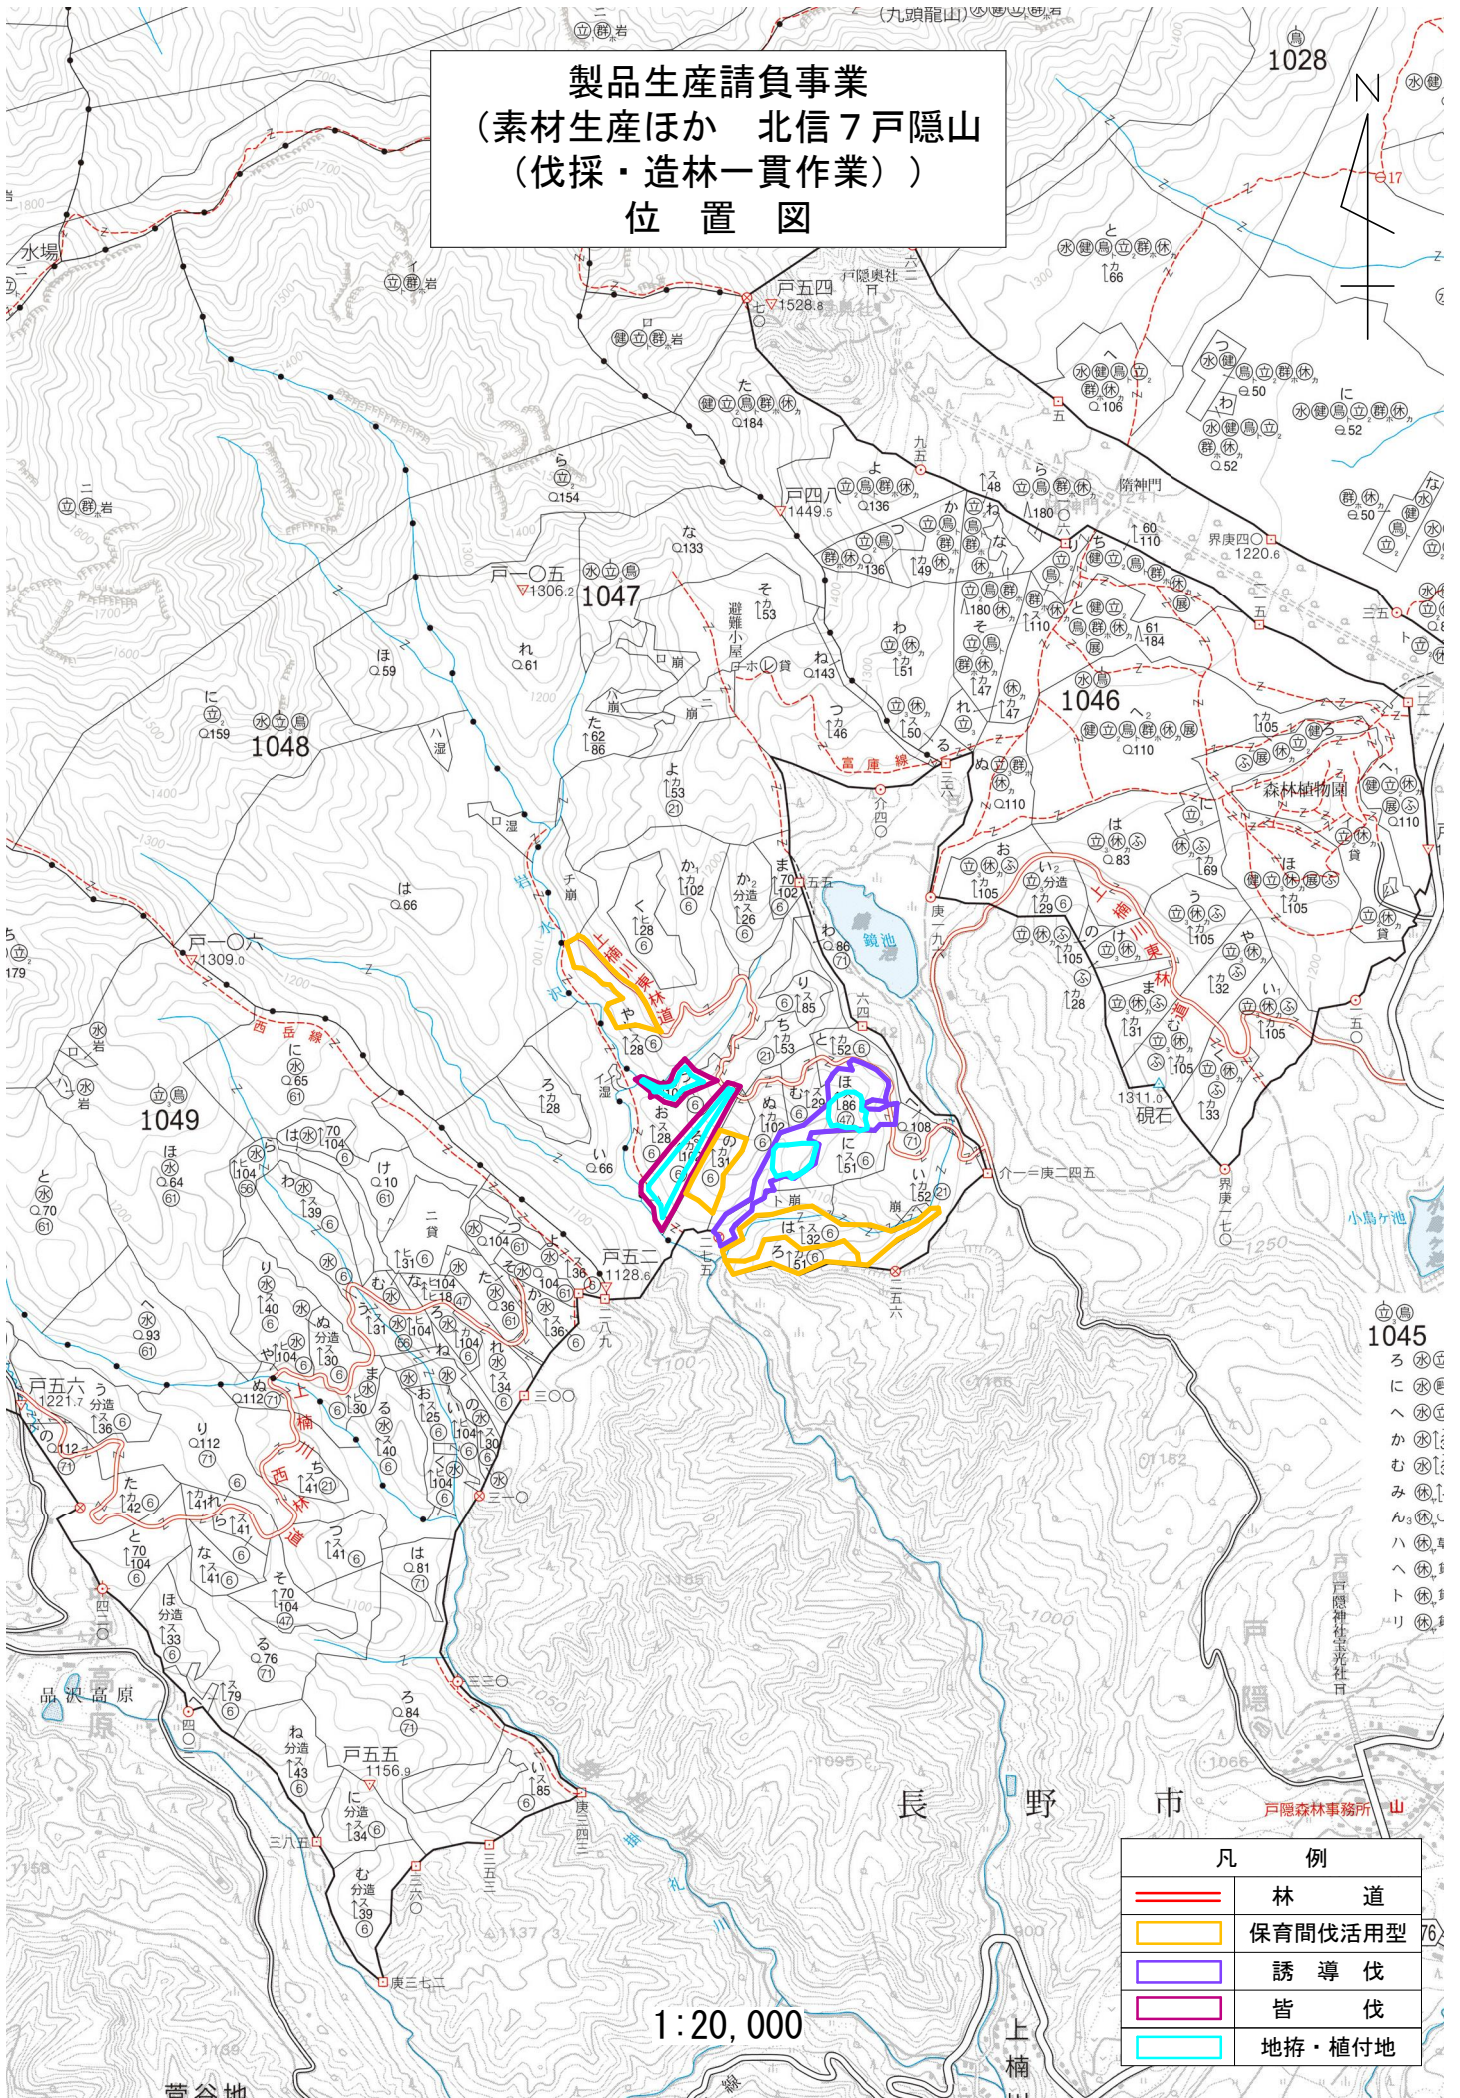

製品生産請負事業  
 (素材生産ほか 北信7戸隠山  
 (伐採・造林一貫作業))  
 位置図

凡 例	
	林 道
	保育間伐活用型
	誘 導 伐
	皆 伐
	地拵・植付地

1:20,000

製品生産請負事業  
 (素材生産ほか 北信7戸隠山  
 (伐採・造林一貫作業))  
 位置図

国有林	林小班
	1047ろ
戸隠山	1047は
	1047ほ

凡 例	
	林 道
	保育間伐活用型
	誘 導 伐
	地拵・植付値

製品生産請負事業  
 (素材生産ほか 北信7戸隠山  
 (伐採・造林一貫作業))  
 位置図

国有林	林小班
	1047る
	1047う
戸隠山	1047の
	1047や

凡 例	
	林 道
	保育間伐活用型
	皆 伐
	地拵・植付地