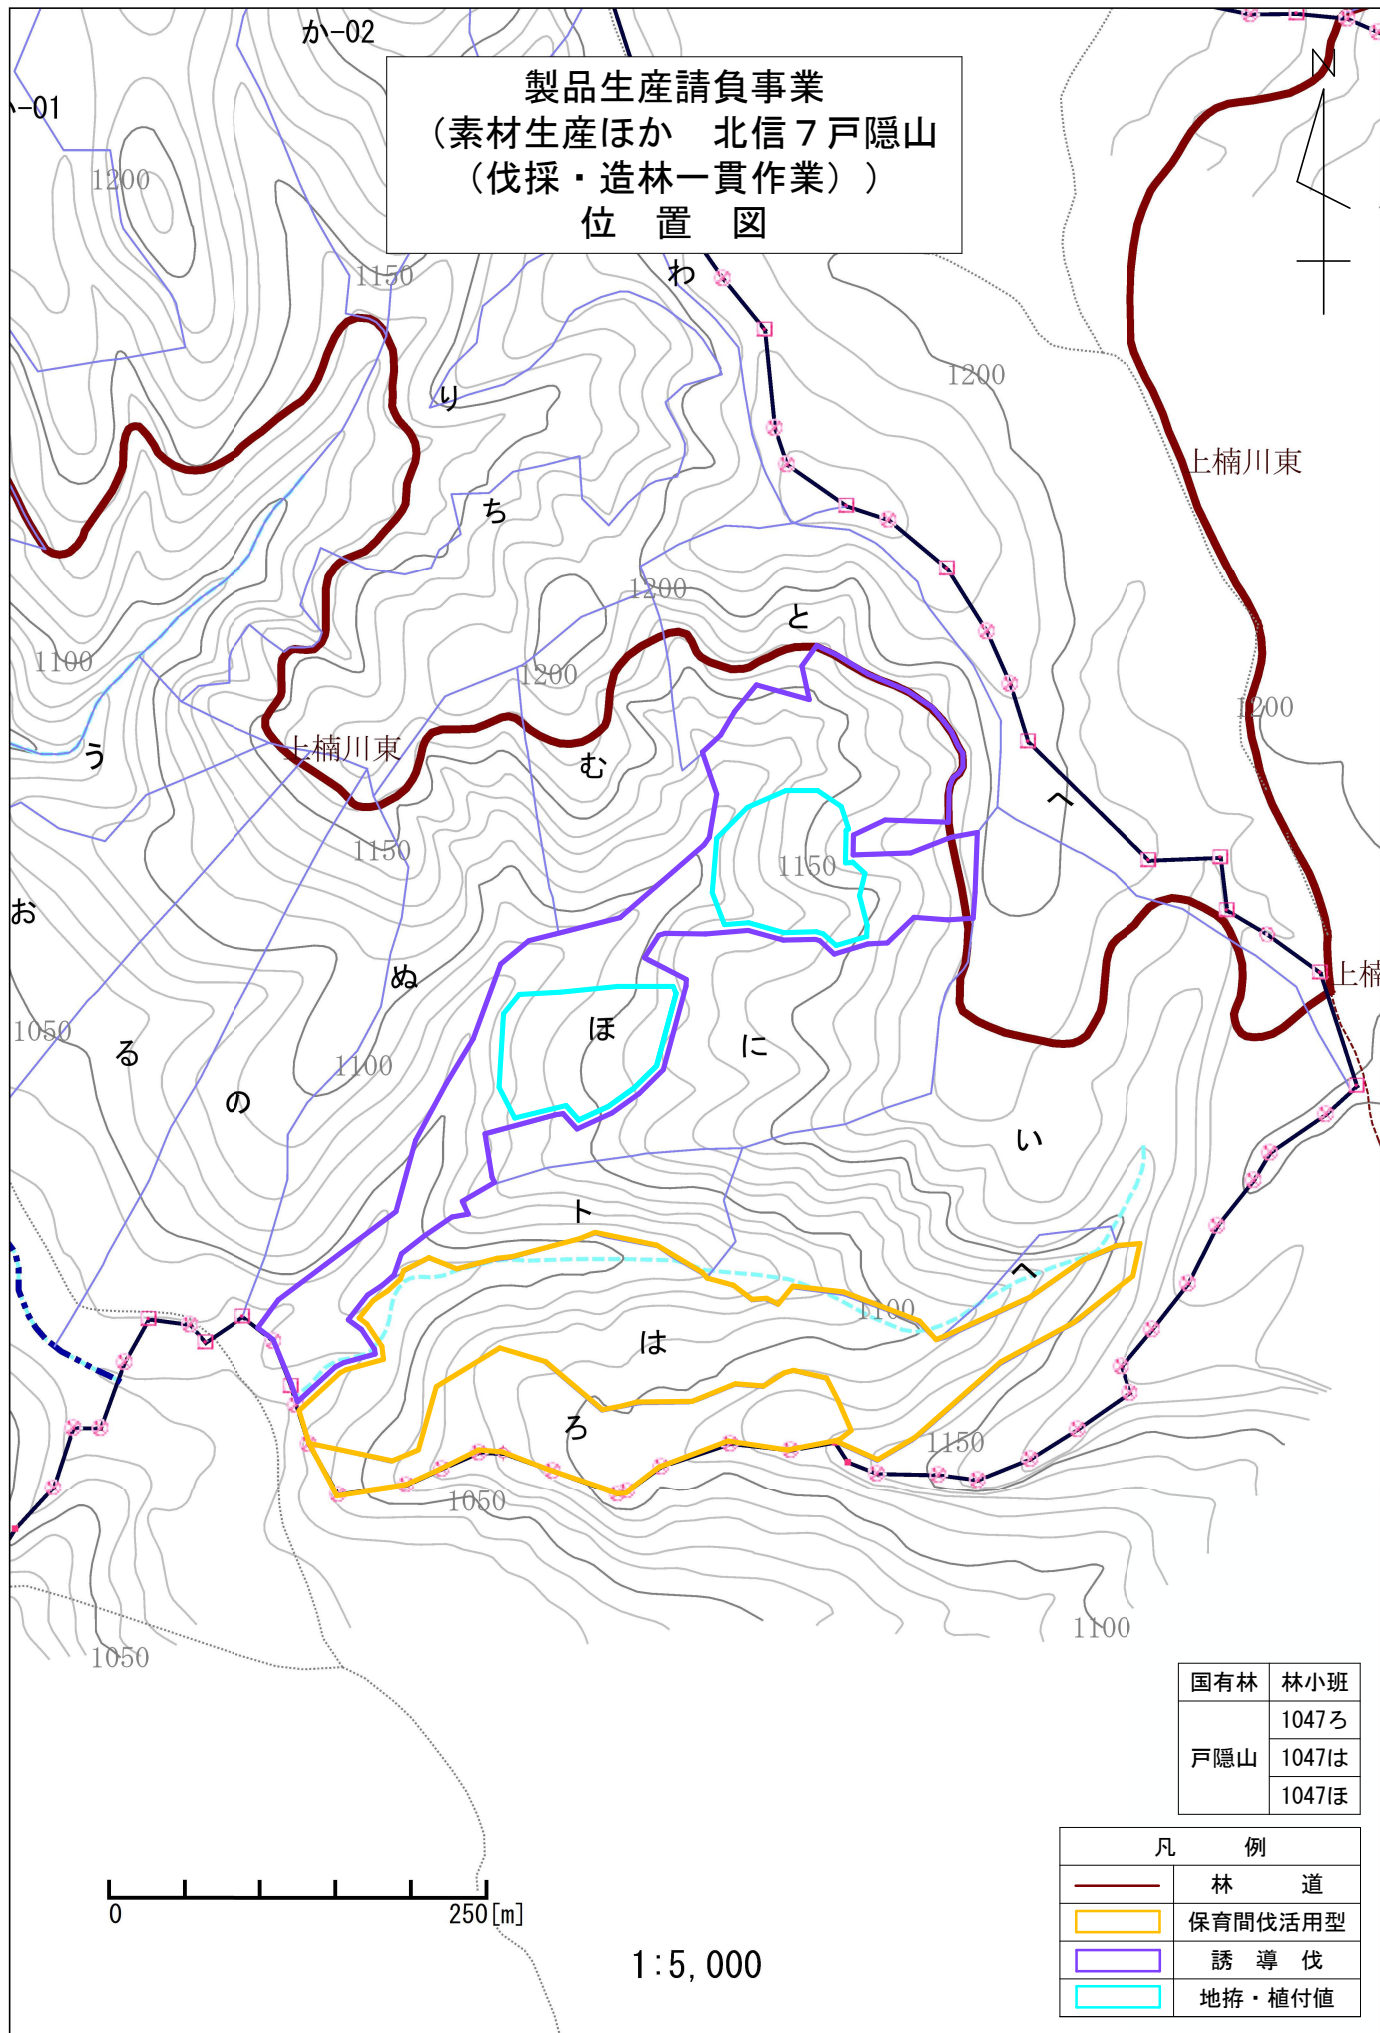

製品生産請負事業  
 (素材生産ほか 北信7戸隠山  
 (伐採・造林一貫作業))  
 位置図

凡 例	
	林 道
	保育間伐活用型
	誘 導 伐
	皆 伐
	地拵・植付地

1:20,000

製品生産請負事業  
 (素材生産ほか 北信7戸隠山  
 (伐採・造林一貫作業))  
 位置図

国有林	林小班
	1047ろ
戸隠山	1047は
	1047ほ

凡 例	
	林 道
	保育間伐活用型
	誘 導 伐
	地拵・植付値

製品生産請負事業  
 (素材生産ほか 北信7戸隠山  
 (伐採・造林一貫作業))  
 位置図

国有林	林小班
	1047る
	1047う
戸隠山	1047の
	1047や

凡 例	
	林 道
	保育間伐活用型
	皆 伐
	地拵・植付地