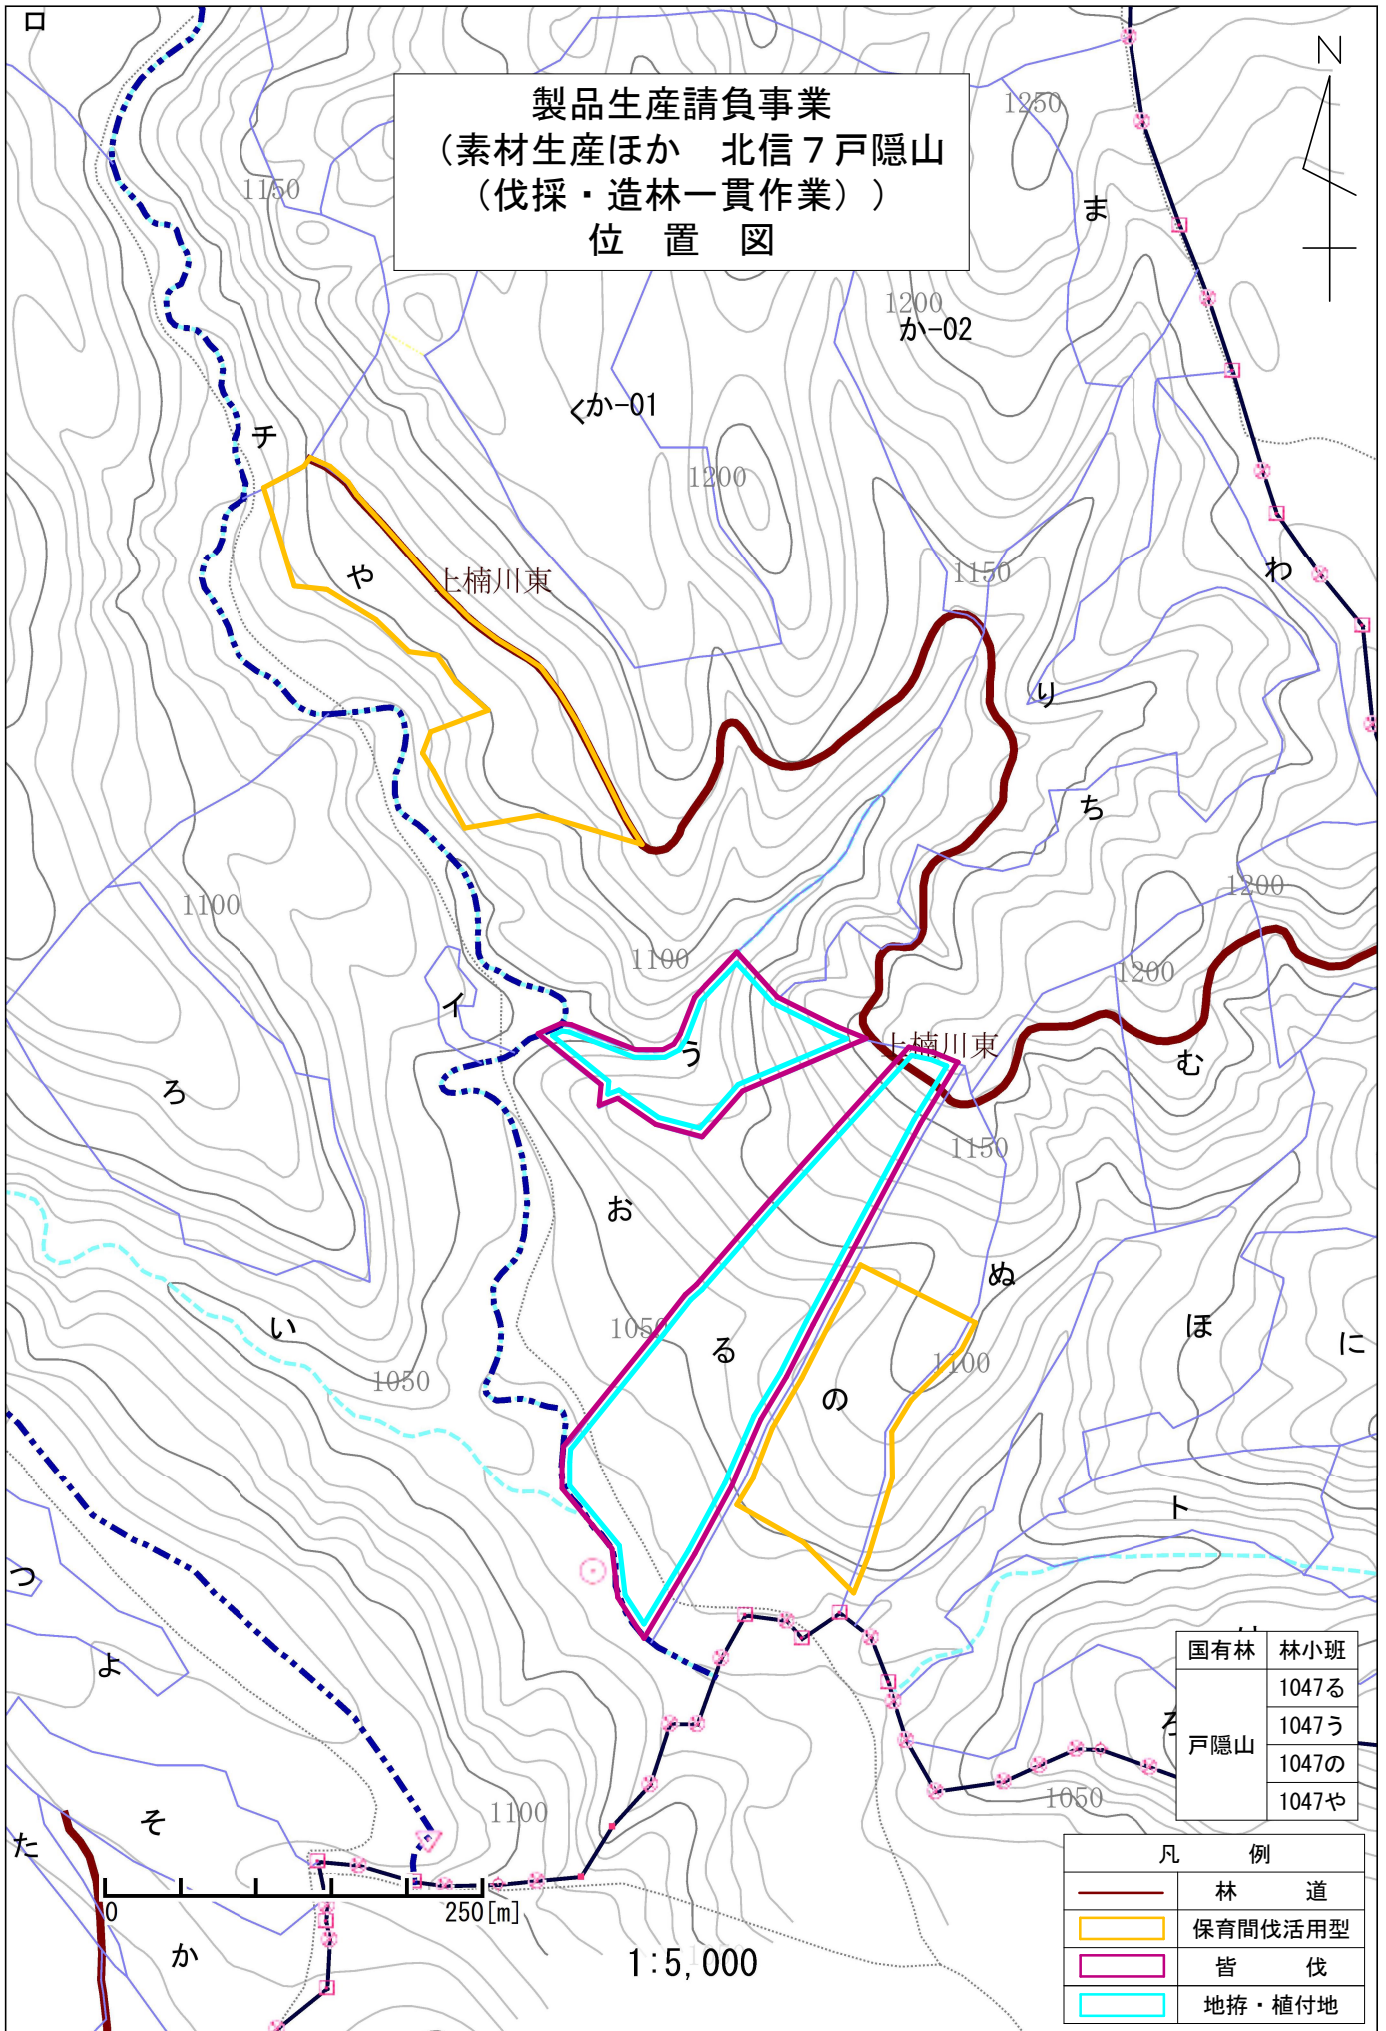

製品生産請負事業  
 (素材生産ほか 北信7戸隠山  
 (伐採・造林一貫作業))  
 位置図

凡 例	
	林 道
	保育間伐活用型
	誘 導 伐
	皆 伐
	地拵・植付地

1:20,000

製品生産請負事業  
 (素材生産ほか 北信7戸隠山  
 (伐採・造林一貫作業))  
 位置図

国有林	林小班
	1047ろ
戸隠山	1047は
	1047ほ

凡 例	
	林 道
	保育間伐活用型
	誘 導 伐
	地拵・植付値

製品生産請負事業  
 (素材生産ほか 北信7戸隠山  
 (伐採・造林一貫作業))  
 位置図

国有林	林小班
	1047る
	1047う
戸隠山	1047の
	1047や

凡 例	
	林 道
	保育間伐活用型
	皆 伐
	地拵・植付地