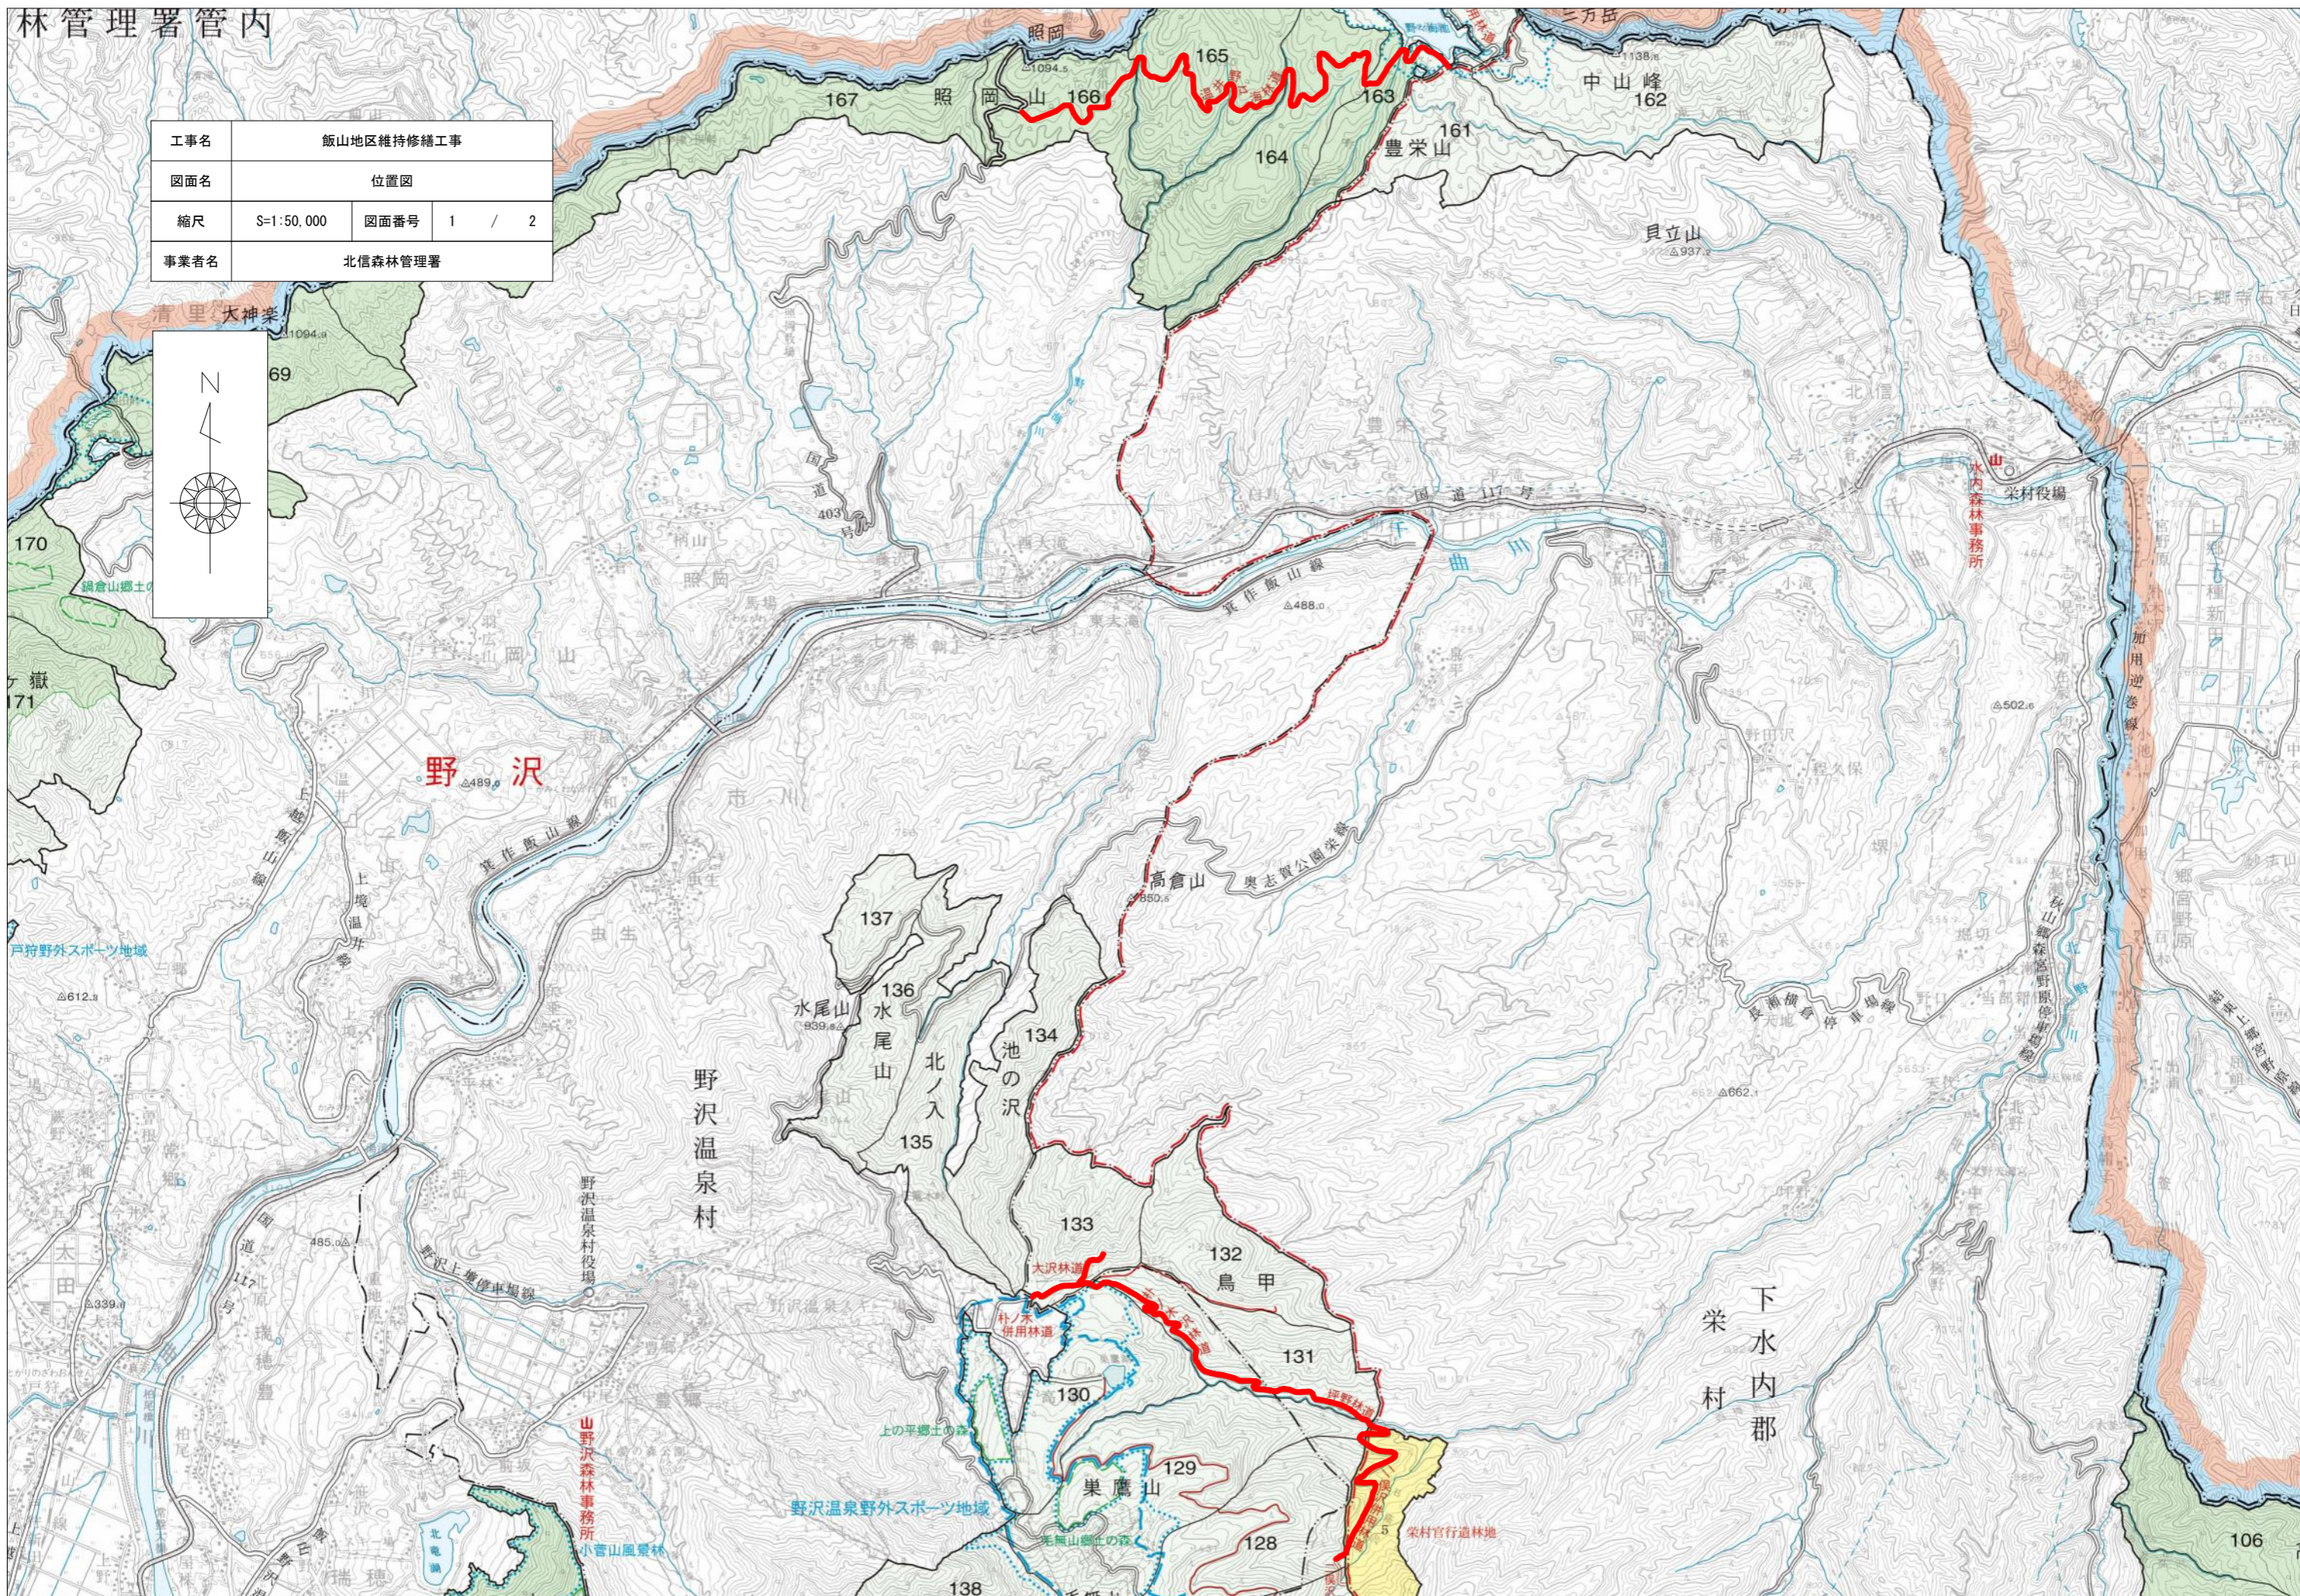

林管理署管内

工事名	飯山地区維持修繕工事		
図面名	位置図		
縮尺	S=1:50,000	図面番号	1 / 2
事業者名	北信森林管理署		

野沢

野沢温泉村

下水内郡
栄村

巢鷹山

野沢温泉野スポーツ地域

山野沢森林事務所
小菅山風景林

137

136

水尾山

北ノ入

135

池の沢

水尾山

池の沢

北ノ入

135

池の沢

北ノ入

135

池の沢

北ノ入

135

池の沢

北ノ入

135

池の沢

北ノ入

135

池の沢

北ノ入