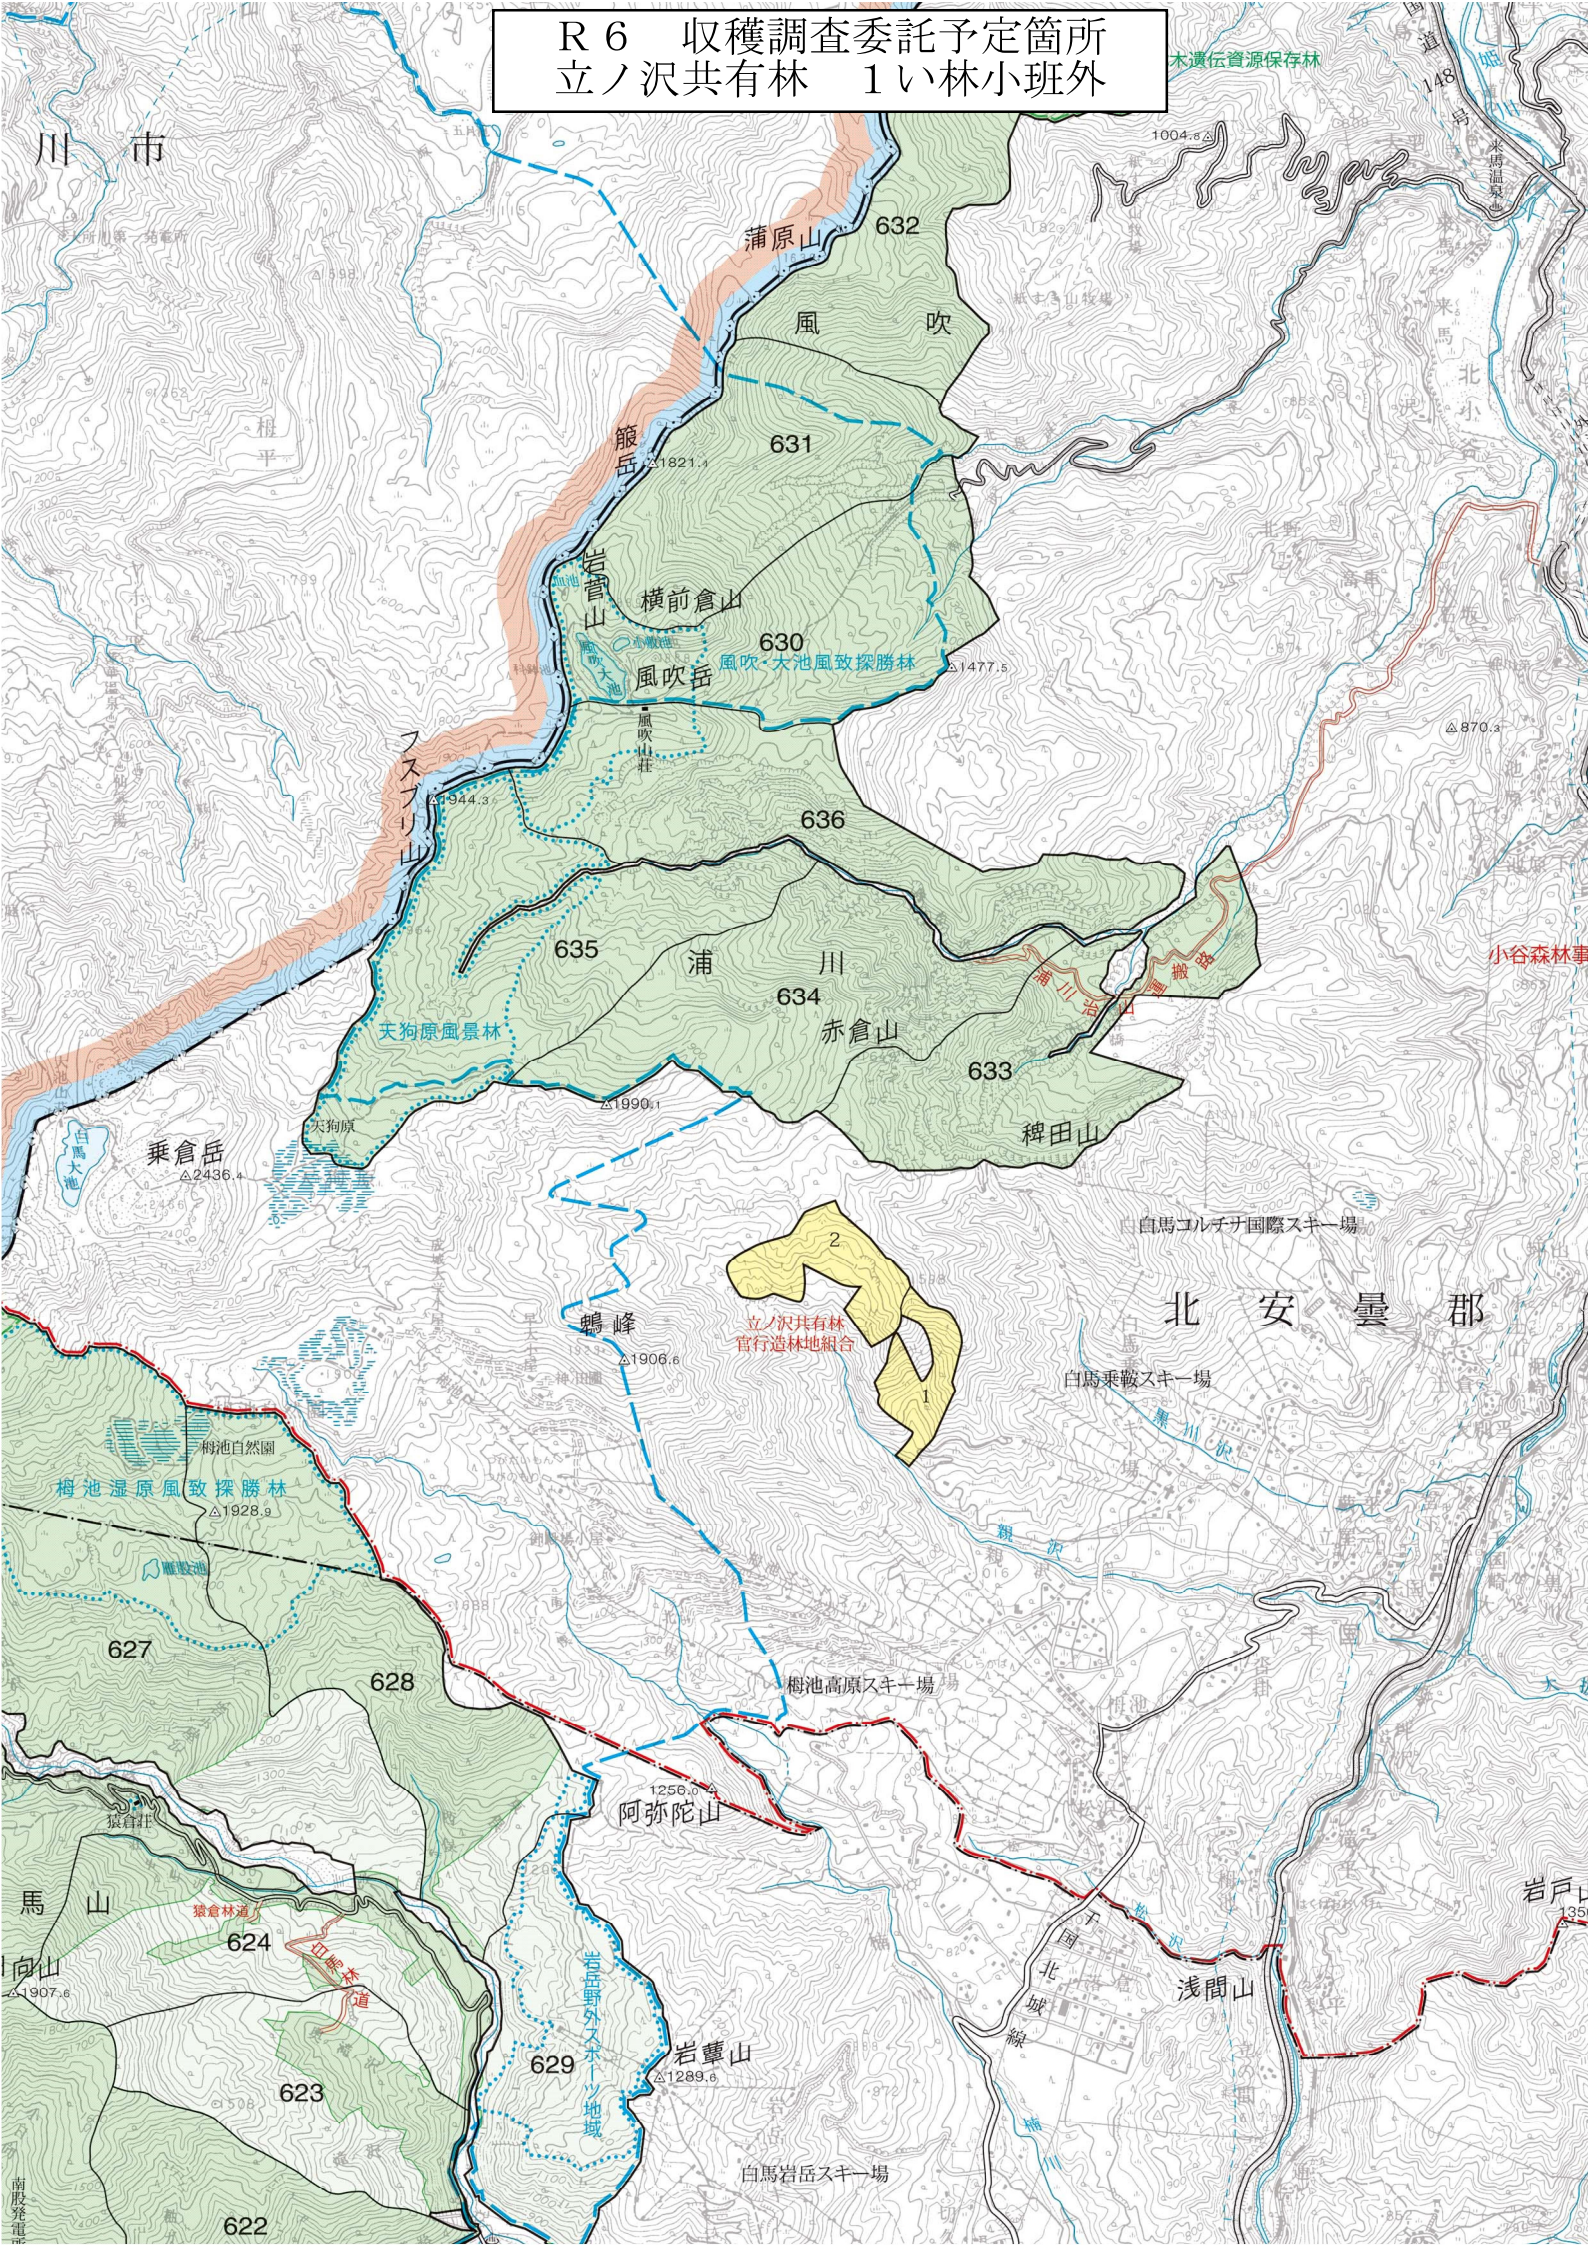

R 6 収獲調査委託予定箇所
立ノ沢共有林 1い林小班外

R 6 収穫調査委託予定箇所
立ノ沢共有林 1い・ろ・は林小班

字若栗乙二八五一原野
共有林

字マキノノ入二八四九原野
共有林

字キハダ草蓮
乙二八四六の一
共有林

R6 収穫調査委託予定箇所
立ノ沢共有林 2い・ろ・は林小班

中信森

立ノ沢共有林
官行造林組合

縮尺

面積 8

字若栗こ二八五一原野
共有林