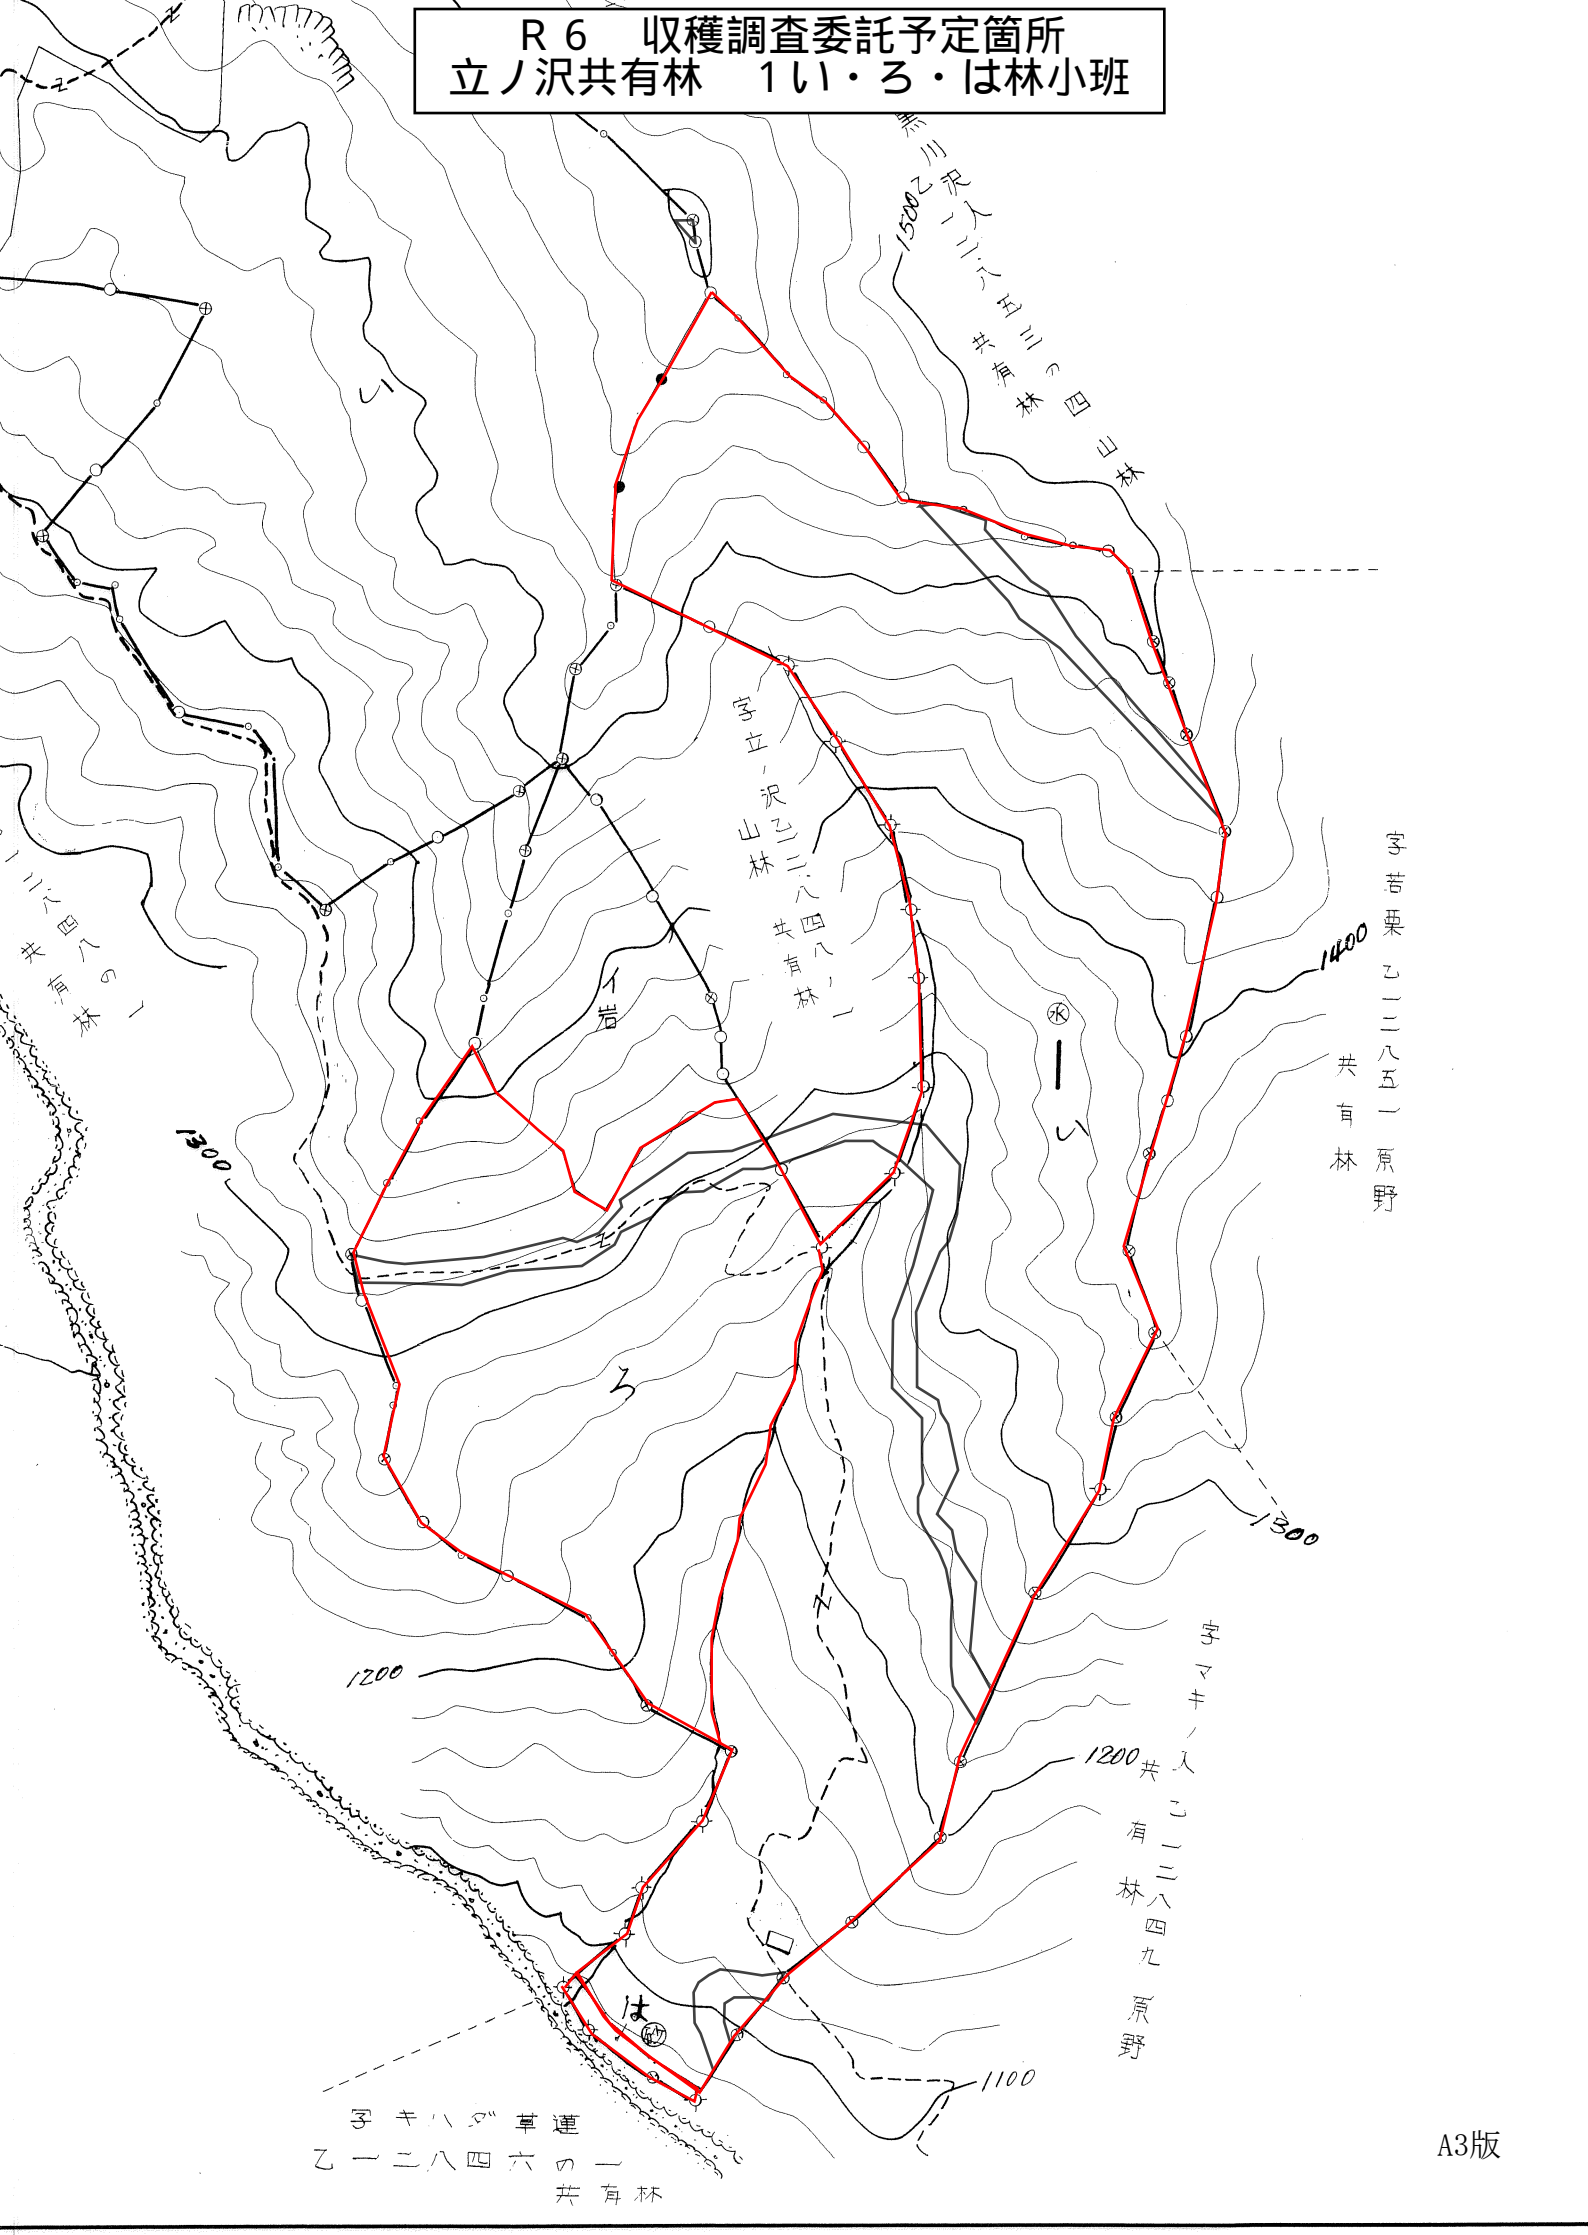

R 6 収獲調査委託予定箇所
立ノ沢共有林 1い林小班外

R 6 収穫調査委託予定箇所
立ノ沢共有林 1い・ろ・は林小班

字若栗乙二八五一原野
共有林

字マキノノ入二八四九原野
共有林

字キハダ草蓮
乙二八四六の一
共有林

R6 収穫調査委託予定箇所
立ノ沢共有林 2い・ろ・は林小班

中信森

立ノ沢共有林
官行造林組合

縮尺

面積 8

字若栗こ二八五一原野
共有林