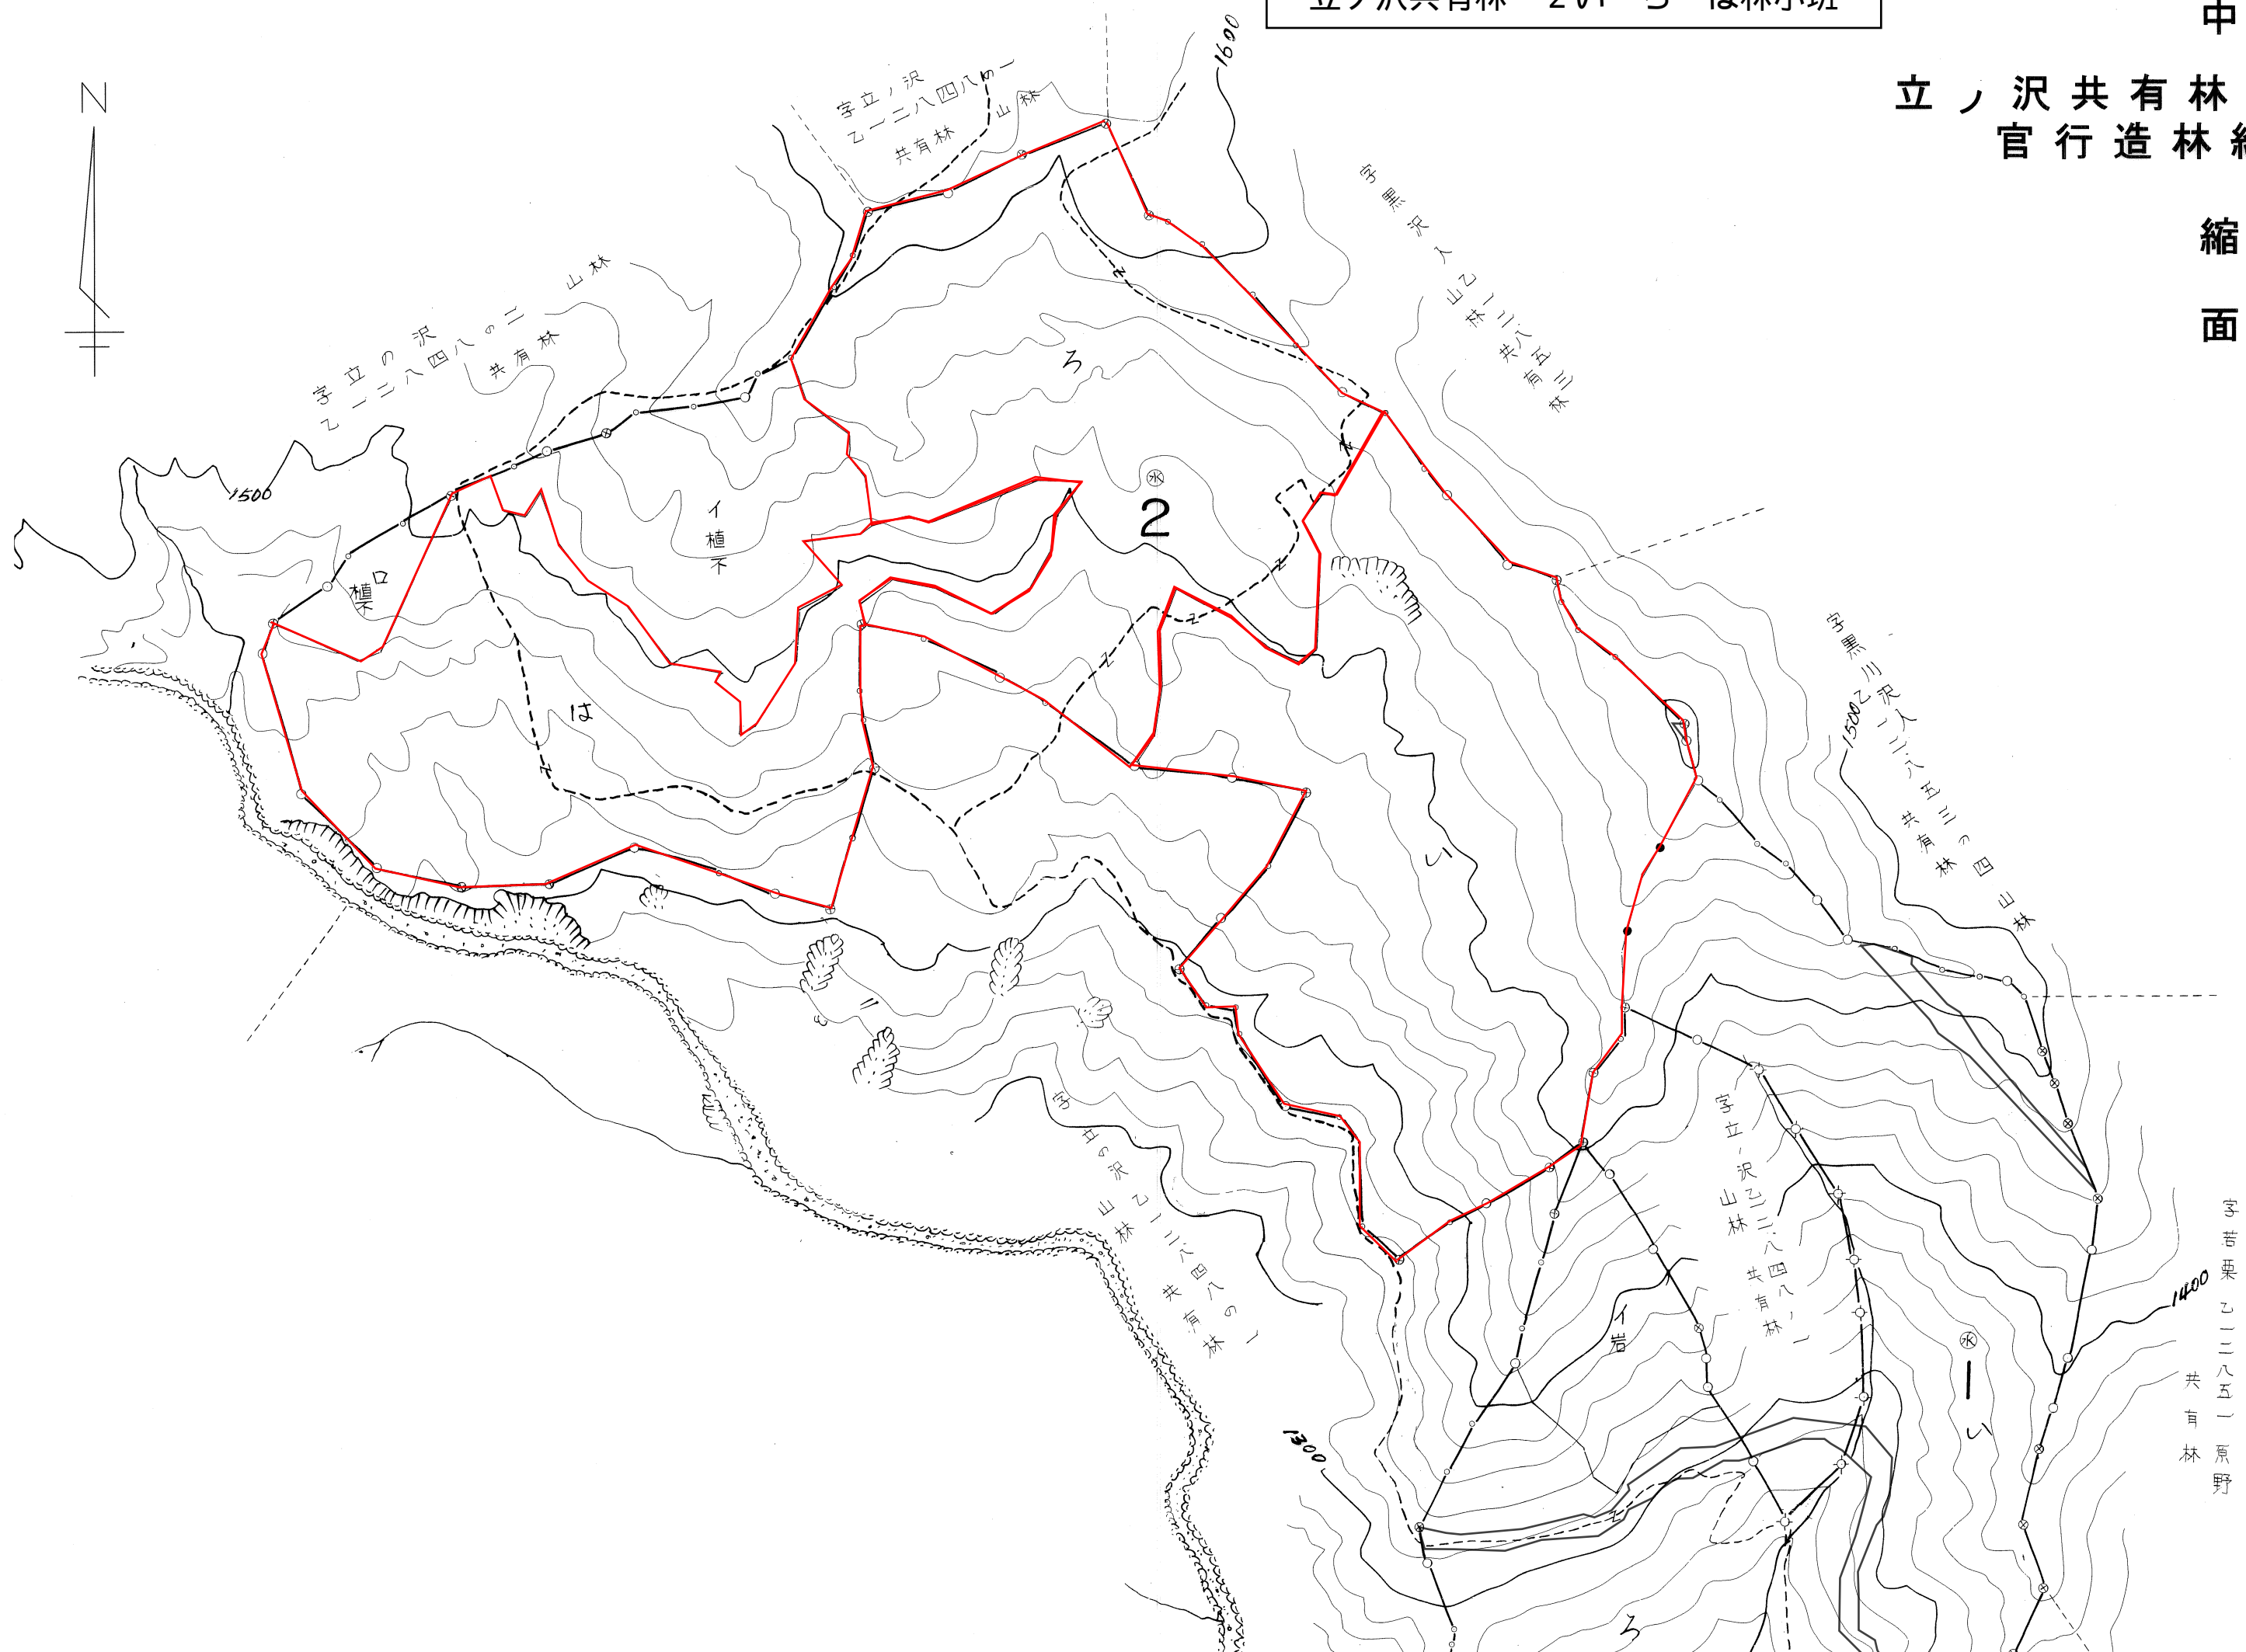

R 6 収獲調査委託予定箇所
立ノ沢共有林 1い林小班外

R 6 収穫調査委託予定箇所
立ノ沢共有林 1い・ろ・は林小班

字若栗乙二八五一原野
共有林

字マキノノ入二八四九原野
共有林

字キハダ草蓮
乙二八四六の一
共有林

R6 収穫調査委託予定箇所
立ノ沢共有林 2い・ろ・は林小班

中信森

立ノ沢共有林
官行造林組合

縮尺

面積 8

字若栗こ二八五一原野
共有林