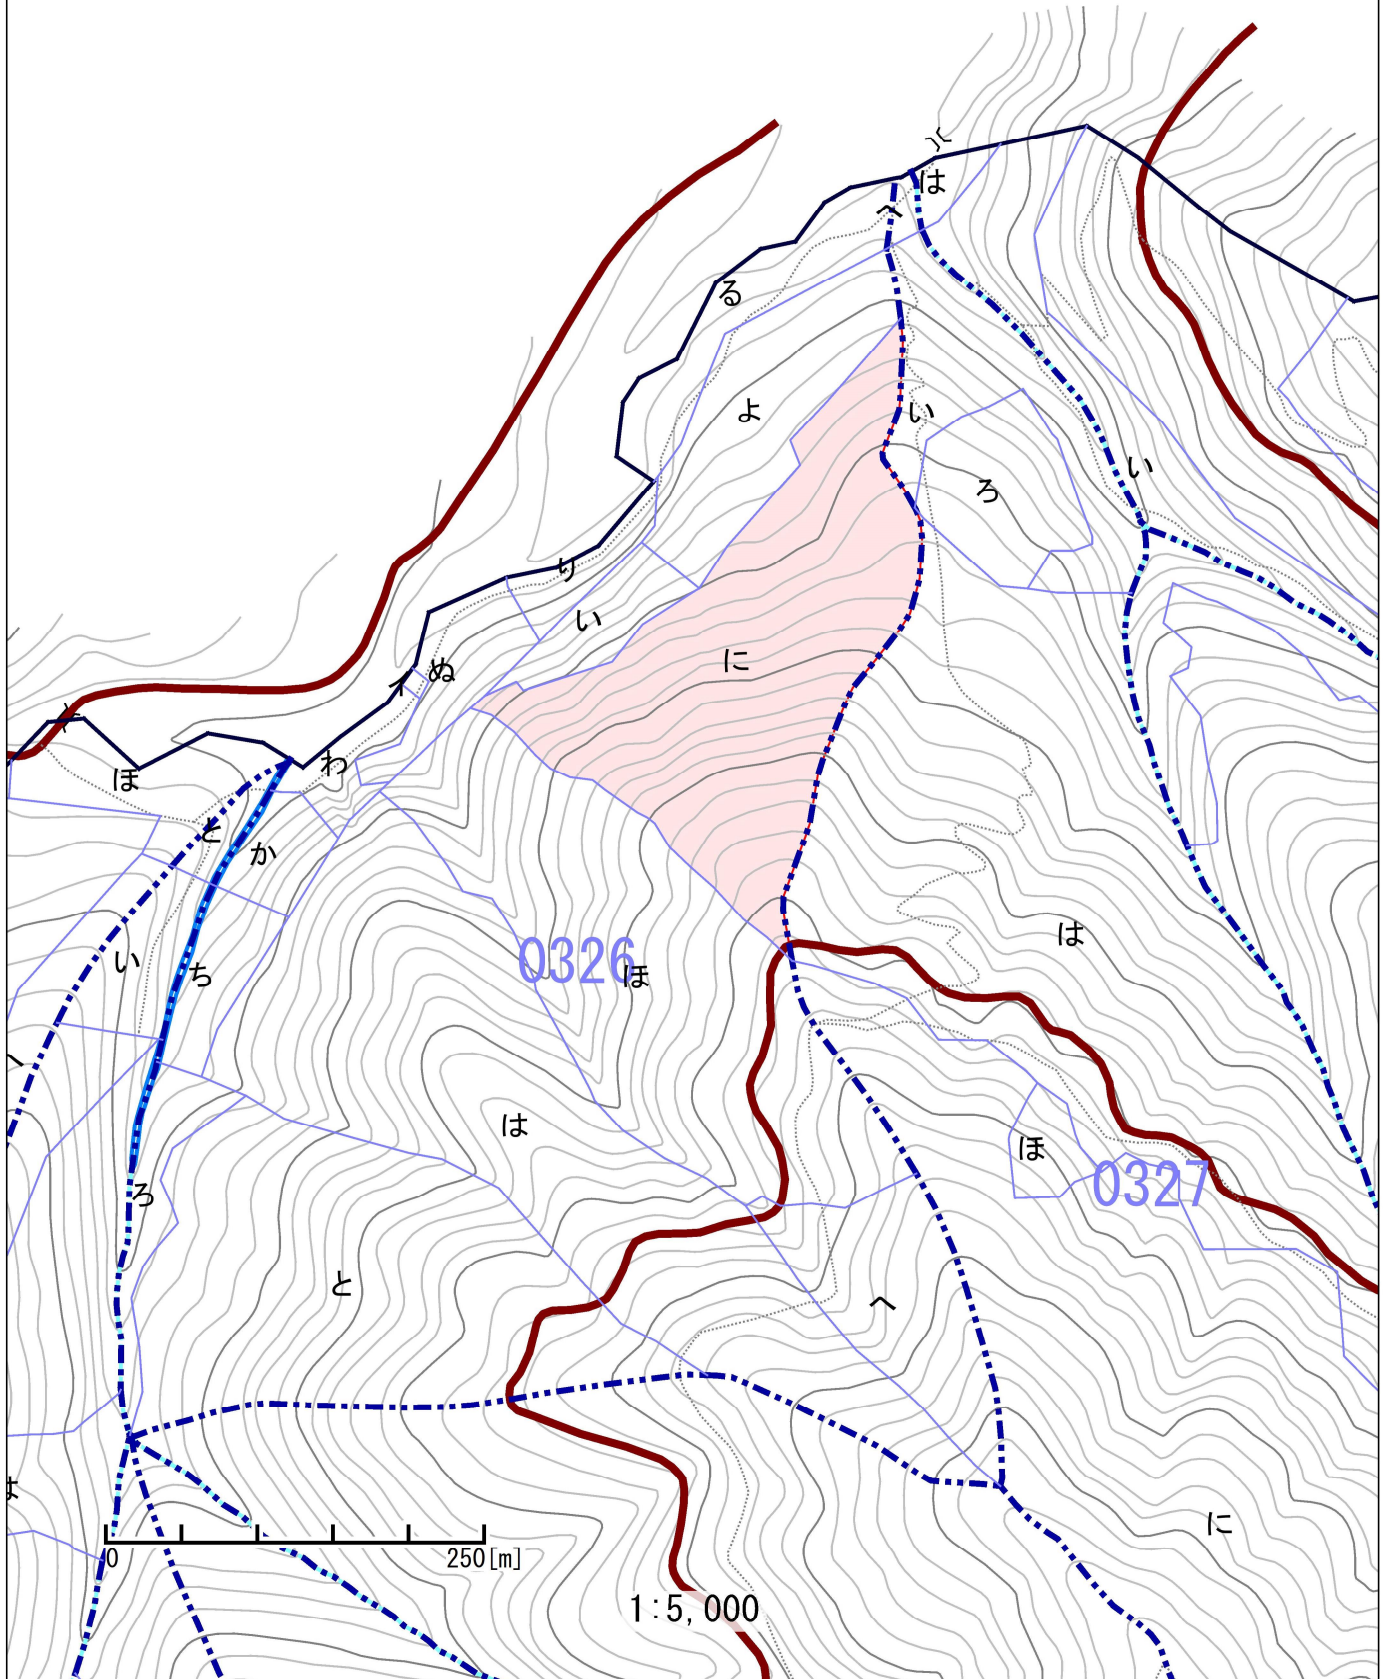

R 6 収穫調査委託予定箇所  
奈川第一国有林 326に林小班

0 1000 [m]

川浦  
1:20,000

保

R 6 収穫調査委託予定箇所  
奈川第一国有林 326に林小班

R 6 収穫調査委託予定箇所  
奈川第二国有林 417ろ林小班外

R 6 収穫調査委託予定箇所  
奈川第二国有林 417ろ林小班外

1:5,000

R 6 収獲調査委託予定箇所  
奈川第二国有林 423い林小班外

1:5,000