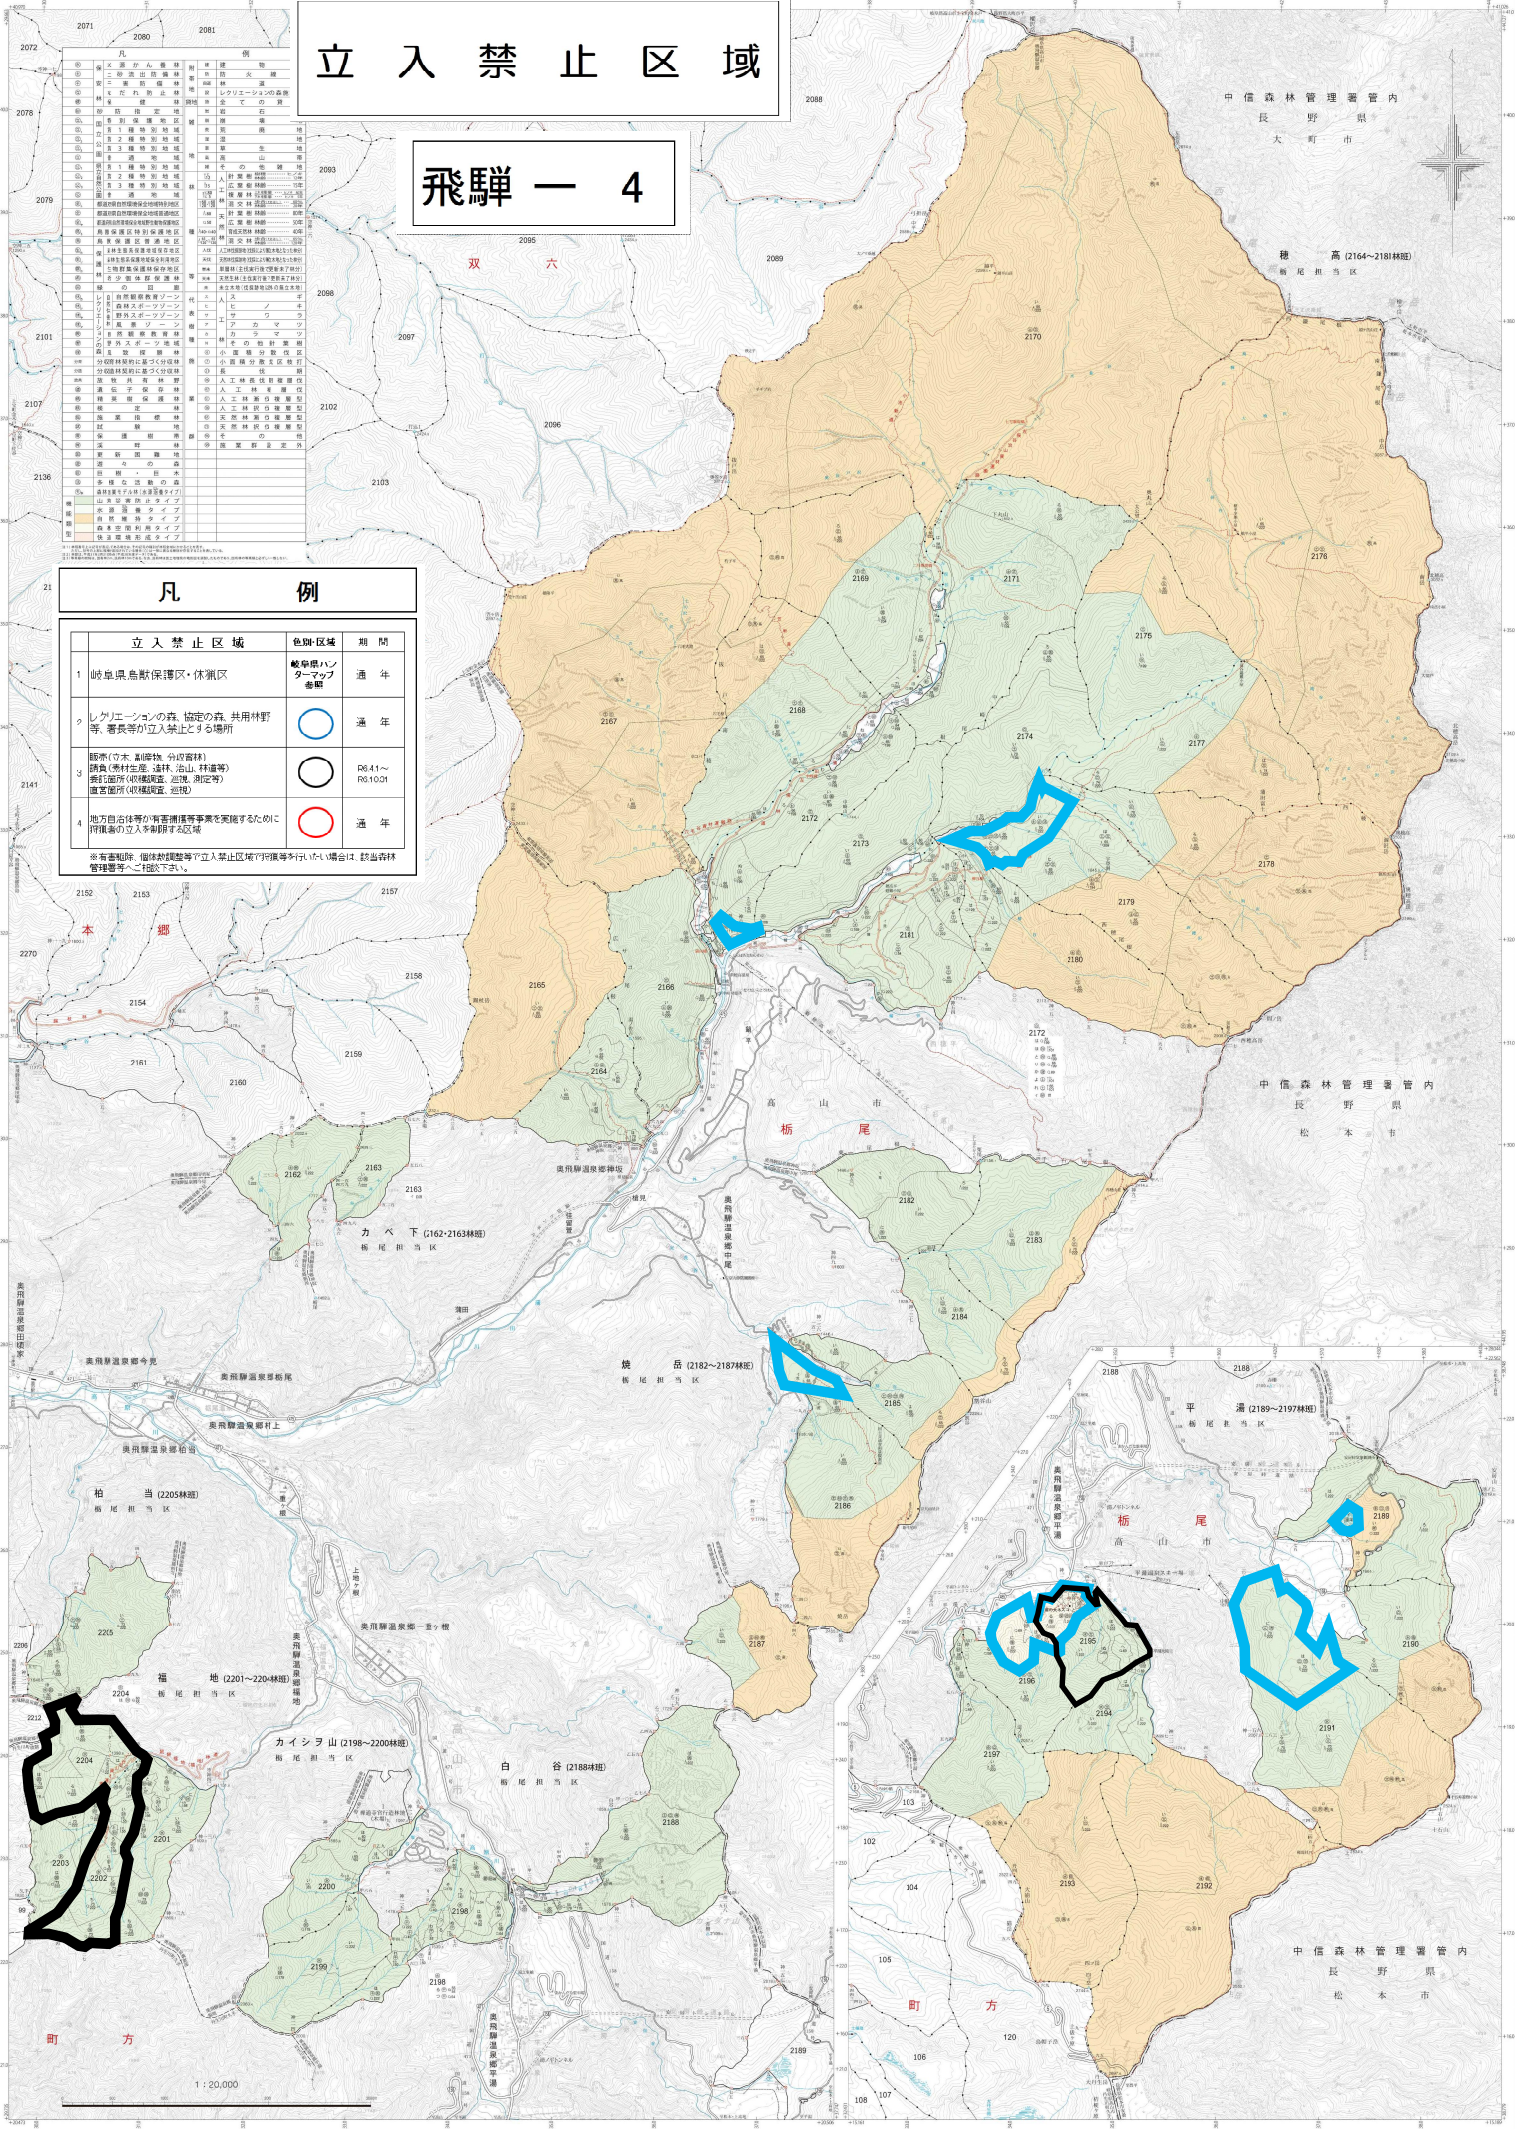

# 立入禁止区域

## 飛騨 — 4

双六

### 凡例

立入禁止区域	色別区域	期間
1 岐阜県鳥獣保護区・休養区 岐阜県ハンターマップ参照	緑色	通年
2 レクリエーションの森、協定の森、共用林野等、着衣等が立入禁止とする場所	青い丸	通年
3 断崖(立木、崩落物、中継器等) 湧泉(湧材定産、湧林、湧山、湧池等) 養分源(収穫施設、遊池、湧池等) 貴重樹木(収穫施設、遊池)	黒い丸	R6.41~ R6.10.01
4 地方自治体等が有害菌病等事業を実施するために狩猟者の立入を制限する区域	赤い丸	通年

※青い丸、黒い丸、赤い丸は、図面記載の立入禁止区域(凡例)とは異なる場合は、該当森林管理署等に確認下さい。