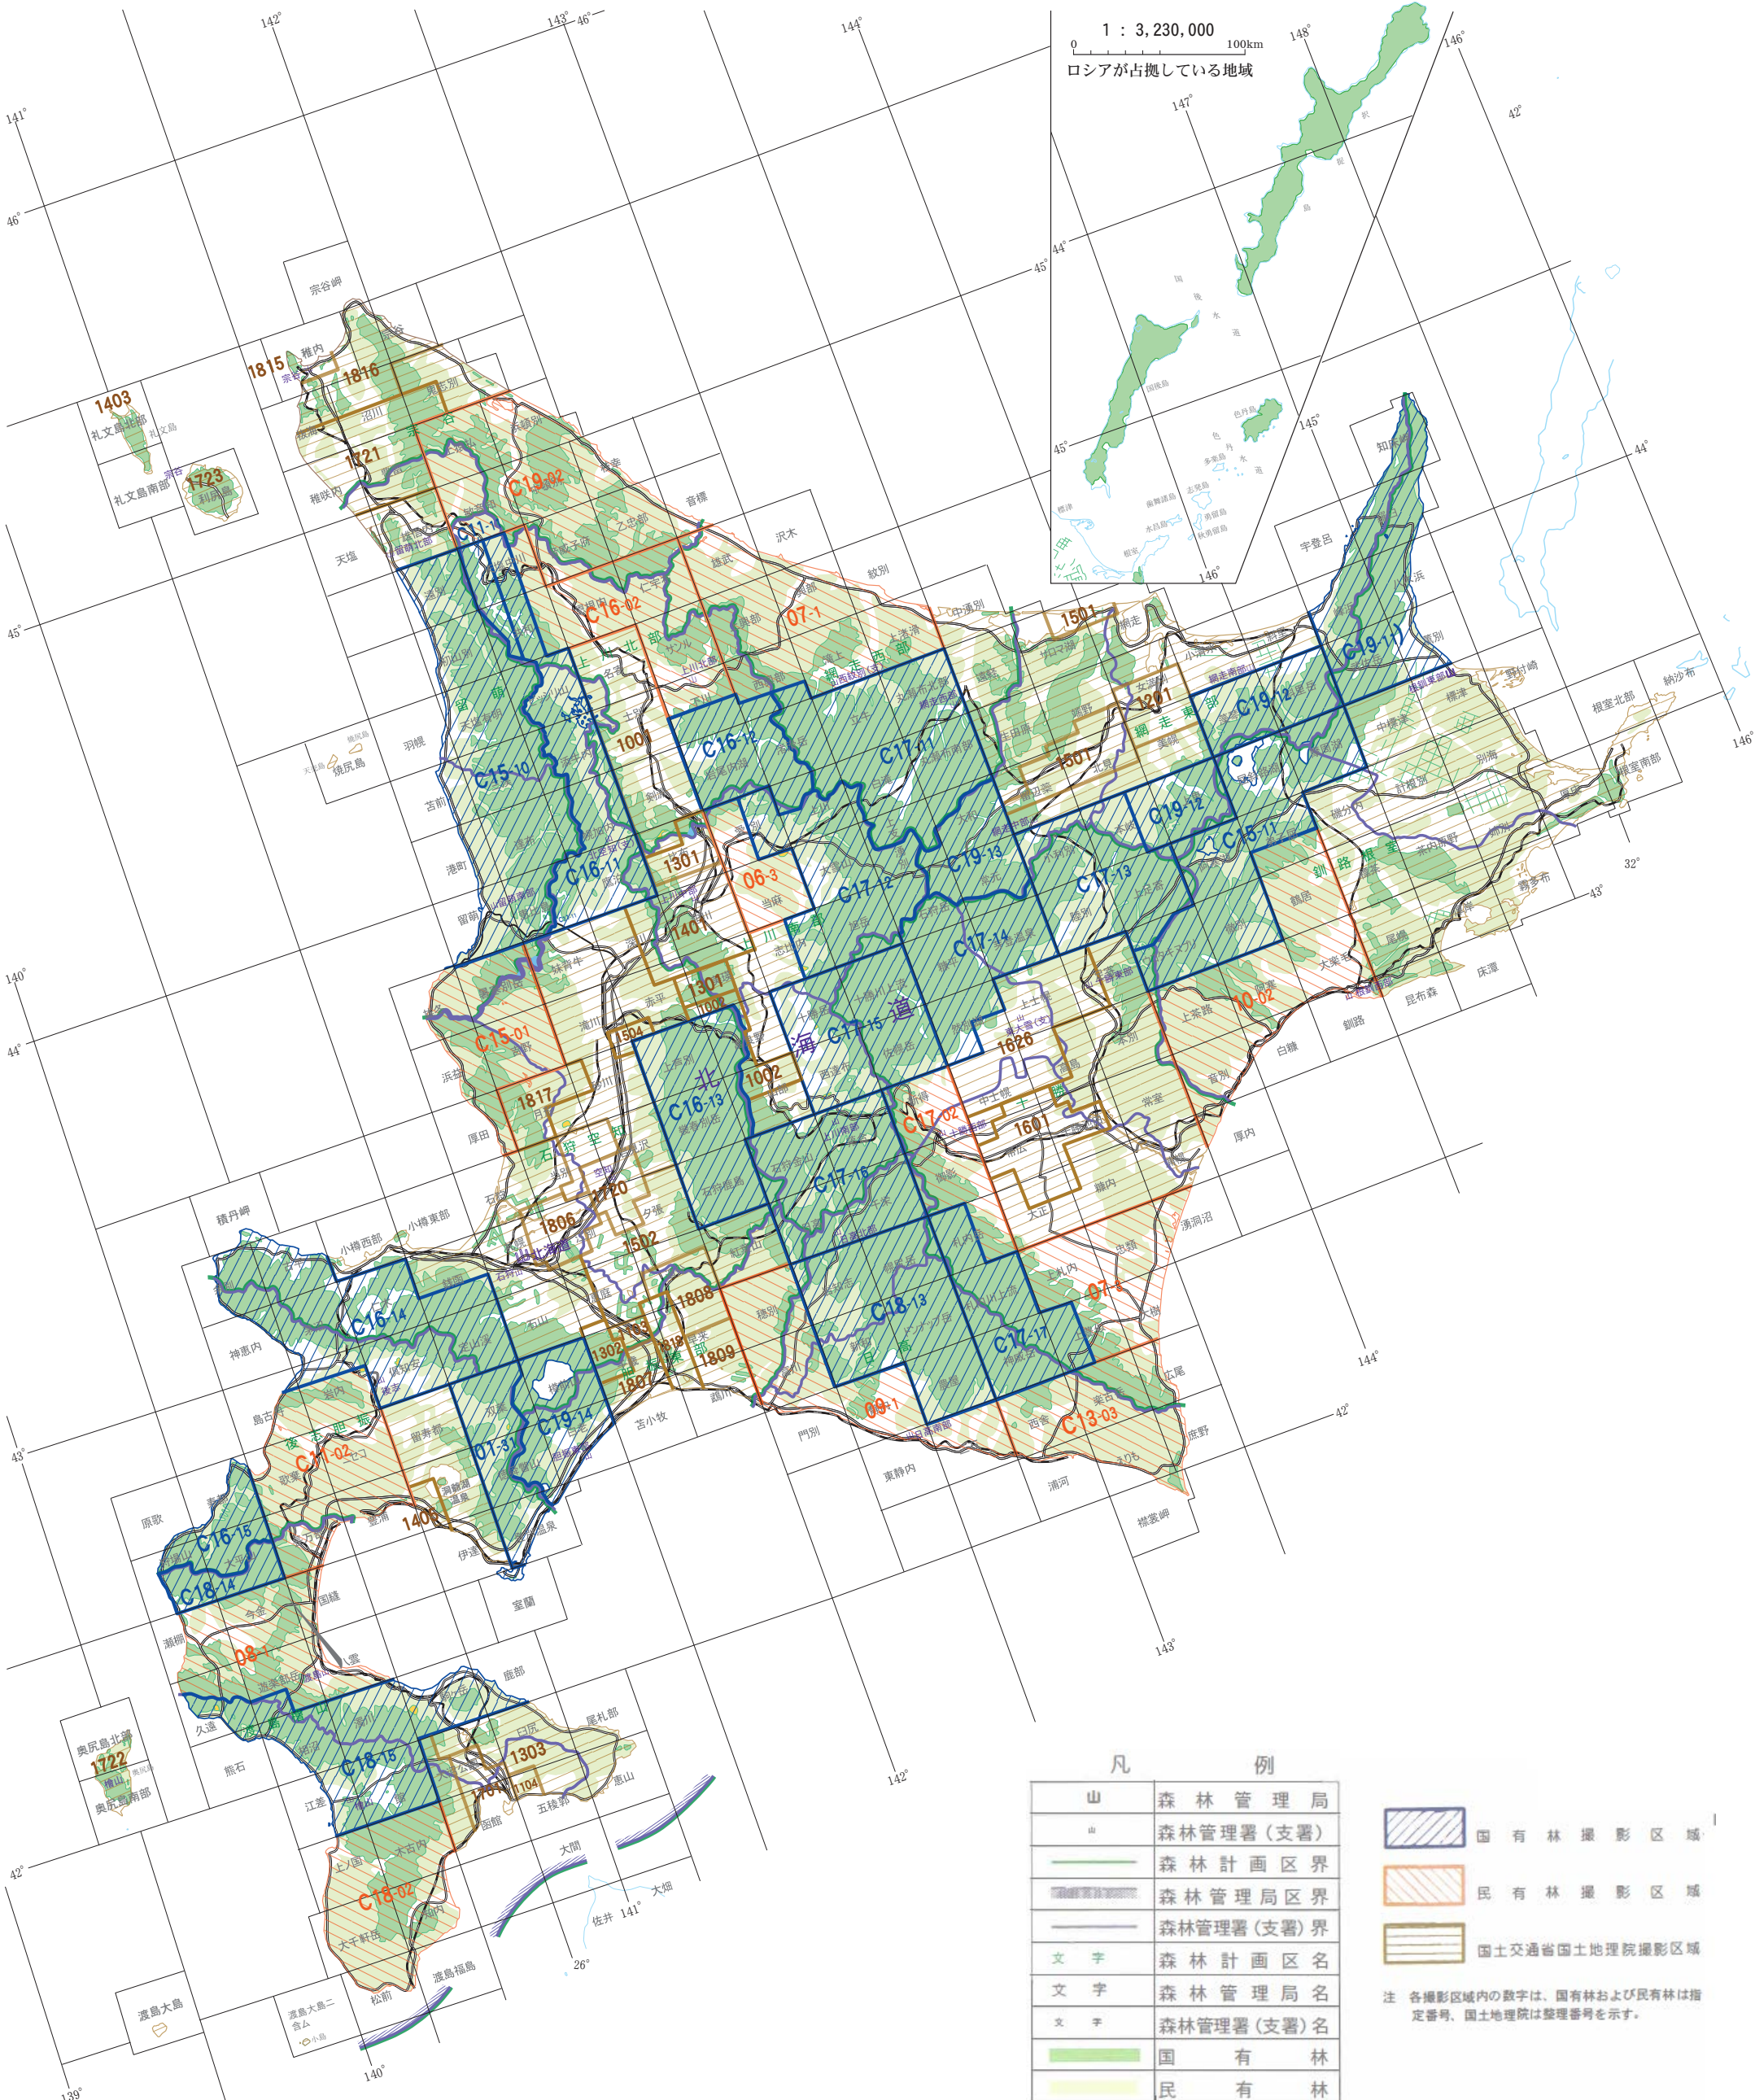

北海道

凡 例

山	森林管理局		国有林撮影区域
山	森林管理署(支署)		民有林撮影区域
—	森林計画区界		国土交通省国土地理院撮影区域
—	森林管理局区界		
—	森林管理署(支署)界		
文字	森林計画区名		
文字	森林管理局名		
文字	森林管理署(支署)名		
	国有林		
	民有林		
	官行造林地		

注 各撮影区域内の数字は、国有林および民有林は指定番号、国土地理院は整理番号を示す。

1 : 1,550,000